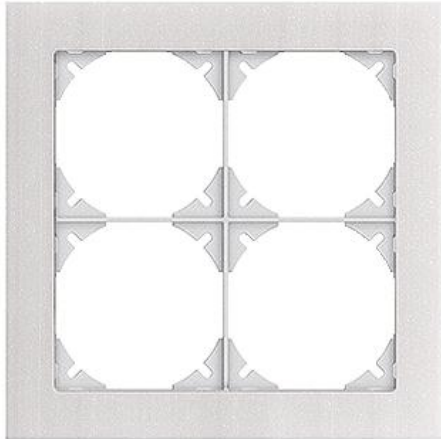

EDIZIOdue prestige

Abdeckrahmen EDIZIOdue prestige

Farbe:

 chromstahl geschliffen	 aluminium	 aluminium weiss
 chromstahl poliert	 schwarzgold poliert	 messing champagne
 eiche relief	 eternit	 schiefer
 glas schwarz	 glas weiss	 spiegel satin
 marmor weiss	 glas ornament	 glas indigo

Bauart:

 FMI

Feller-NR: 2812-2.FMI.2B
E-NR: 334 220 610
EAN: 7611386054100

Abdeckrahmen EDIZIOdue prestige - Mit 4 EDIZIOdue Einheitsausschnitten - Horizontale oder vertikale Montage - Mit Zusatzrahmen weiss - marmor weiss - 154 x 154 mm

Breite:	154 mm
Halogenfrei:	Ja
Höhe:	154 mm
Tiefe:	7.5 mm
Anzahl der Einheiten:	4
Mit Klappdeckel:	Nein
Einbauhöhe:	120 mm
Einbaubreite:	120 mm
Werkstoffgüte:	Aluminium
Anzahl der Einheiten horizontal:	2
Anzahl der Einheiten vertikal:	2
Werkstoff:	Metall
Befestigungsart:	Klemmbefestigung
Montagerichtung:	horizontal und vertikal
Schutzart (IP):	IP20