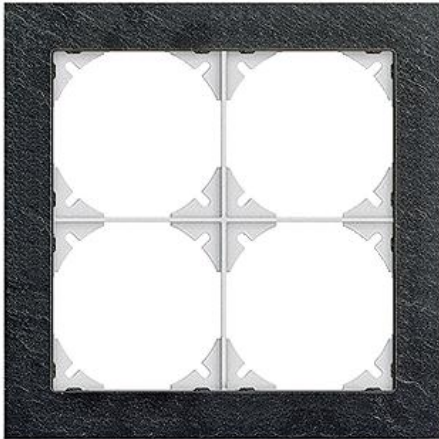

EDIZIOdue prestige Abdeckrahmen EDIZIOdue prestige

Farbe:

 chromstahl geschliffen	 aluminium	 aluminium weiss
 chromstahl poliert	 schwarzgold poliert	 messing champagne
 eiche relief	 eternit	 schiefer
 glas schwarz	 glas weiss	 spiegel satin
 marmor weiss	 glas ornament	 glas indigo

Bauart:

FMI

Feller-NR: 2812-2.FMI.2A
E-NR: 334 220 650
EAN: 7611386054094

Abdeckrahmen EDIZIOdue prestige - Mit 4 EDIZIOdue Einheitsausschnitten - Horizontale oder vertikale Montage - Mit Zusatzrahmen weiss - schiefer - 154 x 154 mm

Breite:	154 mm
Halogenfrei:	Ja
Höhe:	154 mm
Tiefe:	7.5 mm
Anzahl der Einheiten:	4
Mit Klappdeckel:	Nein
Einbauhöhe:	120 mm
Einbaubreite:	120 mm
Werkstoffgüte:	Aluminium
Anzahl der Einheiten horizontal:	2
Anzahl der Einheiten vertikal:	2
Werkstoff:	Metall
Befestigungsart:	Klemmbefestigung
Montagerichtung:	horizontal und vertikal
Schutzart (IP):	IP20