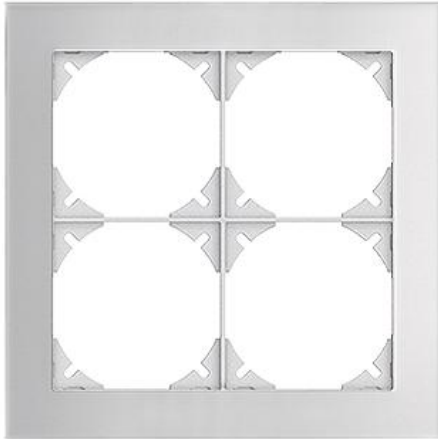

EDIZIOdue prestige

Telaio di copertura EDIZIOdue prestige

colore:

- acciaio cromato smerigliato
- alluminio
- acciaio cromato lucidato
- nickel nero lucidato
- ottone champagne
- vetro nero
- vetro bianco
- specchio satin

Esecuzione:

- FMI

Feller-NR: 2812-2.FMI.1G

E-NR: 334 220 490

EAN: 7611386054087

Telaio di copertura EDIZIOdue prestige - Con 4 ritagli unitari EDIZIOdue - Installazione orizzontale o verticale
- Con cornice supplementare bianco - specchio satin - 154 x 154 mm

larghezza:	154 mm
senza alogeni:	Sì
altezza:	154 mm
profondità:	7.5 mm
numero di unità:	4
con coperchio a cerniera:	No
altezza di installazione:	120 mm
larghezza di montaggio:	120 mm
qualità del materiale:	alluminio
numero di unità orizzontali	2
numero di unità verticali:	2
materiale:	metallo
tipo di fissaggio:	fissaggio a morsetto
direzione di montaggio:	orizzontale e verticale
resistenza agli urti:	-
grado di protezione (IP):	IP20