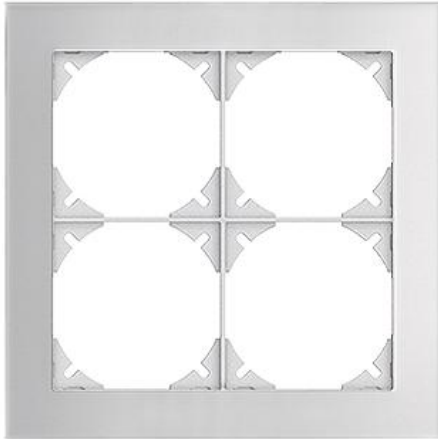

EDIZIOdue prestige

Abdeckrahmen EDIZIOdue prestige

Farbe:

 chromstahl geschliffen	 aluminium	 aluminium weiss
 chromstahl poliert	 schwarzgold poliert	 messing champagne
 eiche relief	 eternit	 schiefer
 glas schwarz	 glas weiss	 spiegel satin
 marmor weiss	 glas ornament	 glas indigo

Bauart:

 FMI

Feller-NR: 2812-2.FMI.1G

E-NR: 334 220 490

EAN: 7611386054087

Abdeckrahmen EDIZIOdue prestige - Mit 4 EDIZIOdue Einheitsausschnitten - Horizontale oder vertikale Montage - Mit Zusatzrahmen weiss - spiegel satin - 154 x 154 mm

Breite:	154 mm
Halogenfrei:	Ja
Höhe:	154 mm
Tiefe:	7.5 mm
Anzahl der Einheiten:	4
Mit Klappdeckel:	Nein
Einbauhöhe:	120 mm
Einbaubreite:	120 mm
Werkstoffgüte:	Aluminium
Anzahl der Einheiten horizontal:	2
Anzahl der Einheiten vertikal:	2
Werkstoff:	Metall
Befestigungsart:	Klemmbefestigung
Montagerichtung:	horizontal und vertikal
Schutzart (IP):	IP20