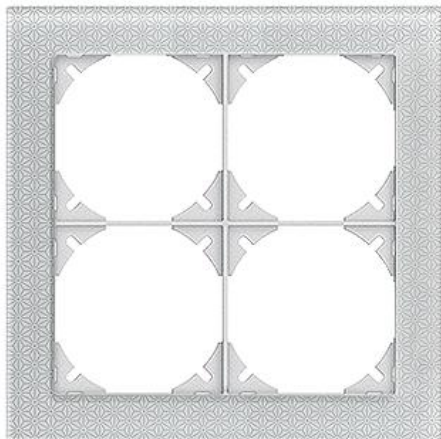

### Abdeckrahmen EDIZIOdue prestige

#### Farbe:

 chromstahl geschliffen	 aluminium	 aluminium weiss
 chromstahl poliert	 schwarzgold poliert	 messing champagne
 eiche relief	 eternit	 schiefer
 glas schwarz	 glas weiss	 spiegel satin
 marmor weiss	 glas ornament	 glas indigo

#### Bauart:

 FMI
---

**Feller-NR:** 2812-2.FMI.1F  
**E-NR:** 334 220 430  
**EAN:** 7611386054070

Abdeckrahmen EDIZIOdue prestige - Mit 4 EDIZIOdue Einheitsausschnitten - Horizontale oder vertikale Montage - Mit Zusatzrahmen weiss - glas ornament - 154 x 154 mm

<b>Breite:</b>	154 mm
<b>Halogenfrei:</b>	Ja
<b>Höhe:</b>	154 mm
<b>Tiefe:</b>	7.5 mm
<b>Anzahl der Einheiten:</b>	4
<b>Mit Klappdeckel:</b>	Nein
<b>Einbauhöhe:</b>	120 mm
<b>Einbaubreite:</b>	120 mm
<b>Werkstoffgüte:</b>	Aluminium
<b>Anzahl der Einheiten horizontal:</b>	2
<b>Anzahl der Einheiten vertikal:</b>	2
<b>Werkstoff:</b>	Metall
<b>Befestigungsart:</b>	Klemmbefestigung
<b>Montagerichtung:</b>	horizontal und vertikal
<b>Schutzart (IP):</b>	IP20