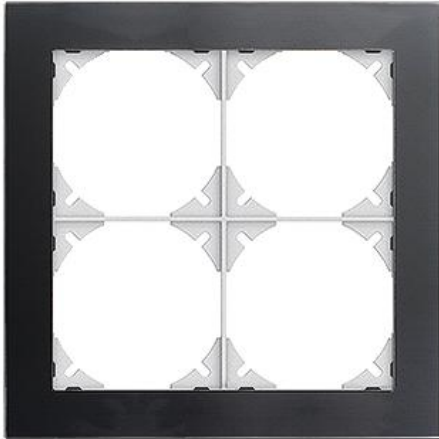

EDIZIOdue prestige

Abdeckrahmen EDIZIOdue prestige

Farbe:

 chromstahl geschliffen	 aluminium	 aluminium weiss
 chromstahl poliert	 schwarzgold poliert	 messing champagne
 eiche relief	 eternit	 schiefer
 glas schwarz	 glas weiss	 spiegel satin
 marmor weiss	 glas ornament	 glas indigo

Bauart:

Feller-NR: 2812-2.FMI.1E
E-NR: 334 220 450
EAN: 7611386054063

Abdeckrahmen EDIZIOdue prestige - Mit 4 EDIZIOdue Einheitsausschnitten - Horizontale oder vertikale Montage - Mit Zusatzrahmen weiss - glas schwarz - 154 x 154 mm

Breite:	154 mm
Halogenfrei:	Ja
Höhe:	154 mm
Tiefe:	7.5 mm
Anzahl der Einheiten:	4
Mit Klappdeckel:	Nein
Einbauhöhe:	120 mm
Einbaubreite:	120 mm
Werkstoffgüte:	Aluminium
Anzahl der Einheiten horizontal:	2
Anzahl der Einheiten vertikal:	2
Werkstoff:	Metall
Befestigungsart:	Klemmbefestigung
Montagerichtung:	horizontal und vertikal
Schutzart (IP):	IP20