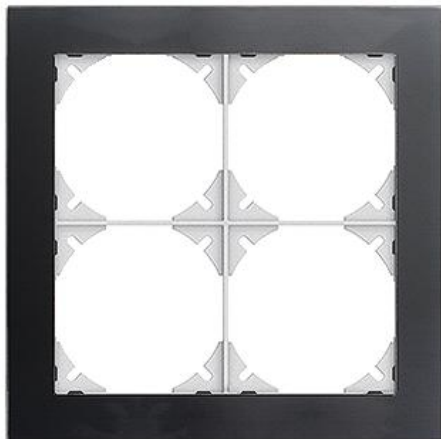

### Abdeckrahmen EDIZIOdue prestige

#### Farbe:

 chromstahl geschliffen	 aluminium	 aluminium weiss
 chromstahl poliert	 schwarzgold poliert	 messing champagne
 eiche relief	 eternit	 schiefer
 glas schwarz	 glas weiss	 spiegel satin
 marmor weiss	 glas ornament	 glas indigo

#### Bauart:

FMI

**Feller-NR:** 2812-2.FMI.1E

**E-NR:** 334 220 450

**EAN:** 7611386054063

Abdeckrahmen EDIZIOdue prestige - Mit 4 EDIZIOdue Einheitsausschnitten - Horizontale oder vertikale Montage - Mit Zusatzrahmen schwarz - glas schwarz - 154 x 154 mm

<b>Breite:</b>	154 mm
<b>Halogenfrei:</b>	Ja
<b>Höhe:</b>	154 mm
<b>Tiefe:</b>	7.5 mm
<b>Anzahl der Einheiten:</b>	4
<b>Mit Klappdeckel:</b>	Nein
<b>Einbauhöhe:</b>	120 mm
<b>Einbaubreite:</b>	120 mm
<b>Werkstoffgüte:</b>	Aluminium
<b>Anzahl der Einheiten horizontal:</b>	2
<b>Anzahl der Einheiten vertikal:</b>	2
<b>Werkstoff:</b>	Metall
<b>Befestigungsart:</b>	Klemmbefestigung
<b>Montagerichtung:</b>	horizontal und vertikal
<b>Schutzart (IP):</b>	IP20