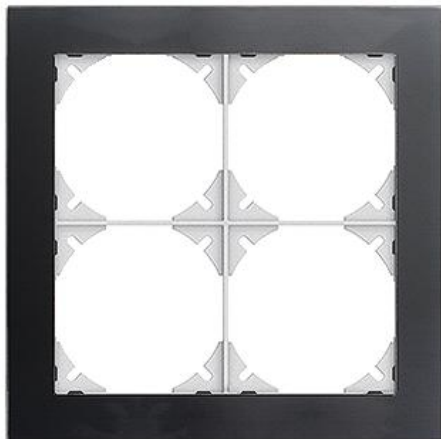

### Abdeckrahmen EDIZIOdue prestige

#### Farbe:

 chromstahl geschliffen	 aluminium	 aluminium weiss
 chromstahl poliert	 schwarzgold poliert	 messing champagne
 eiche relief	 eternit	 schiefer
 glas schwarz	 glas weiss	 spiegel satin
 marmor weiss	 glas ornament	 glas indigo

#### Bauart:

**Feller-NR:** 2812-2.FMI.1E

**E-NR:** 334 220 450

**EAN:** 7611386054063

Abdeckrahmen EDIZIOdue prestige - Mit 4 EDIZIOdue Einheitsausschnitten - Horizontale oder vertikale Montage - Mit Zusatzrahmen schwarz - glas schwarz - 154 x 154 mm

<b>Breite:</b>	154 mm
<b>Halogenfrei:</b>	Ja
<b>Höhe:</b>	154 mm
<b>Tiefe:</b>	7.5 mm
<b>Anzahl der Einheiten:</b>	4
<b>Mit Klappdeckel:</b>	Nein
<b>Einbauhöhe:</b>	120 mm
<b>Einbaubreite:</b>	120 mm
<b>Werkstoffgüte:</b>	Aluminium
<b>Anzahl der Einheiten horizontal:</b>	2
<b>Anzahl der Einheiten vertikal:</b>	2
<b>Werkstoff:</b>	Metall
<b>Befestigungsart:</b>	Klemmbefestigung
<b>Montagerichtung:</b>	horizontal und vertikal
<b>Schutzart (IP):</b>	IP20