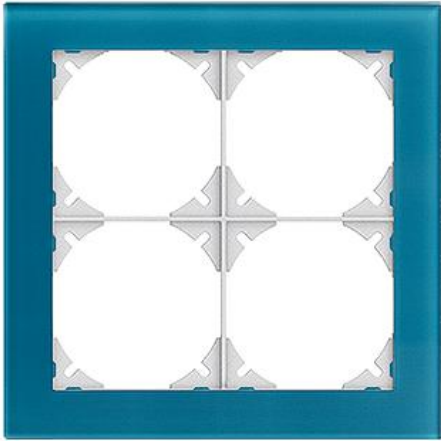

EDIZIOdue prestige Abdeckrahmen EDIZIOdue prestige

Farbe:

 chromstahl geschliffen	 aluminium	 aluminium weiss
 chromstahl poliert	 schwarzgold poliert	 messing champagne
 eiche relief	 eternit	 schiefer
 glas schwarz	 glas weiss	 spiegel satin
 marmor weiss	 glas ornament	 glas indigo

Bauart:

Feller-NR: 2812-2.FMI.1D
E-NR: 334 220 470
EAN: 7611386054056

Abdeckrahmen EDIZIOdue prestige - Mit 4 EDIZIOdue Einheitsausschnitten - Horizontale oder vertikale Montage - Mit Zusatzrahmen weiss - glas indigo - 154 x 154 mm

Breite:	154 mm
Halogenfrei:	Ja
Höhe:	154 mm
Tiefe:	7.5 mm
Anzahl der Einheiten:	4
Mit Klappdeckel:	Nein
Einbauhöhe:	120 mm
Einbaubreite:	120 mm
Werkstoffgüte:	Aluminium
Anzahl der Einheiten horizontal:	2
Anzahl der Einheiten vertikal:	2
Werkstoff:	Metall
Befestigungsart:	Klemmbefestigung
Montagerichtung:	horizontal und vertikal
Schutzart (IP):	IP20