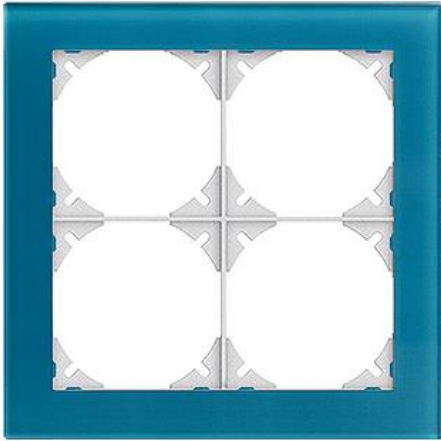

EDIZIOdue prestige

Abdeckrahmen EDIZIOdue prestige

Farbe:

| | | |
|--|---|---|
|  chromstahl geschliffen |  aluminium |  aluminium weiss |
|  chromstahl poliert |  schwarzgold poliert |  messing champagne |
|  eiche relief |  eternit |  schiefer |
|  glas schwarz |  glas weiss |  spiegel satin |
|  marmor weiss |  glas ornament |  glas indigo |

Bauart:

Feller-NR: 2812-2.FMI.1D

E-NR: 334 220 470

EAN: 7611386054056

Abdeckrahmen EDIZIOdue prestige - Mit 4 EDIZIOdue Einheitsausschnitten - Horizontale oder vertikale Montage - Mit Zusatzrahmen weiss - glas indigo - 154 x 154 mm

| | |
|---|-------------------------|
| Breite: | 154 mm |
| Halogenfrei: | Ja |
| Höhe: | 154 mm |
| Tiefe: | 7.5 mm |
| Anzahl der Einheiten: | 4 |
| Mit Klappdeckel: | Nein |
| Einbauhöhe: | 120 mm |
| Einbaubreite: | 120 mm |
| Werkstoffgüte: | Aluminium |
| Anzahl der Einheiten horizontal: | 2 |
| Anzahl der Einheiten vertikal: | 2 |
| Werkstoff: | Metall |
| Befestigungsart: | Klemmbefestigung |
| Montagerichtung: | horizontal und vertikal |
| Schutzart (IP): | IP20 |