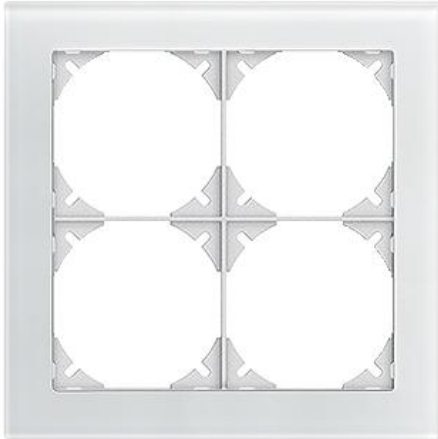

EDIZIOdue prestige Abdeckrahmen EDIZIOdue prestige

Farbe:

| | | |
|--|---|---|
|  chromstahl geschliffen |  aluminium |  aluminium weiss |
|  chromstahl poliert |  schwarzgold poliert |  messing champagne |
|  eiche relief |  eternit |  schiefer |
|  glas schwarz |  glas weiss |  spiegel satin |
|  marmor weiss |  glas ornament |  glas indigo |

Bauart:

| |
|---|
|  FMI |
|---|

Feller-NR: 2812-2.FMI.1C
E-NR: 334 220 400
EAN: 7611386054049

Abdeckrahmen EDIZIOdue prestige - Mit 4 EDIZIOdue Einheitsausschnitten - Horizontale oder vertikale Montage - Mit Zusatzrahmen weiss - glas weiss - 154 x 154 mm

| | |
|---|-------------------------|
| Breite: | 154 mm |
| Halogenfrei: | Ja |
| Höhe: | 154 mm |
| Tiefe: | 7.5 mm |
| Anzahl der Einheiten: | 4 |
| Mit Klappdeckel: | Nein |
| Einbauhöhe: | 120 mm |
| Einbaubreite: | 120 mm |
| Werkstoffgüte: | Aluminium |
| Anzahl der Einheiten horizontal: | 2 |
| Anzahl der Einheiten vertikal: | 2 |
| Werkstoff: | Metall |
| Befestigungsart: | Klemmbefestigung |
| Montagerichtung: | horizontal und vertikal |
| Schutzart (IP): | IP20 |