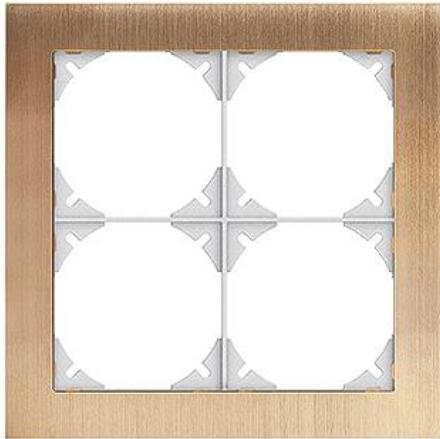

### Abdeckrahmen EDIZIOdue prestige

#### Farbe:

- chromstahl geschliffen
- aluminium
- chromstahl poliert
- schwarzgold poliert
- messing champagne
- glas schwarz
- glas weiss
- spiegel satin

#### Bauart:

- FMI

**Feller-NR:** 2812-2.FMI.0K  
**E-NR:** 334 220 260  
**EAN:** 7611386054032

Abdeckrahmen EDIZIOdue prestige - Mit 4 EDIZIOdue Einheitsausschnitten - Horizontale oder vertikale Montage - Mit Zusatzrahmen schwarz - messing champagne - 154 x 154 mm

<b>Breite:</b>	154 mm
<b>Halogenfrei:</b>	Ja
<b>Höhe:</b>	154 mm
<b>Tiefe:</b>	7.5 mm
<b>Anzahl der Einheiten:</b>	4
<b>Mit Klappdeckel:</b>	Nein
<b>Einbauhöhe:</b>	120 mm
<b>Einbaubreite:</b>	120 mm
<b>Werkstoffgüte:</b>	Aluminium
<b>Anzahl der Einheiten horizontal:</b>	2
<b>Anzahl der Einheiten vertikal:</b>	2
<b>Werkstoff:</b>	Metall
<b>Befestigungsart:</b>	Klemmbefestigung
<b>Montagerichtung:</b>	horizontal und vertikal
<b>Schlagfestigkeit:</b>	-
<b>Schutzart (IP):</b>	IP20