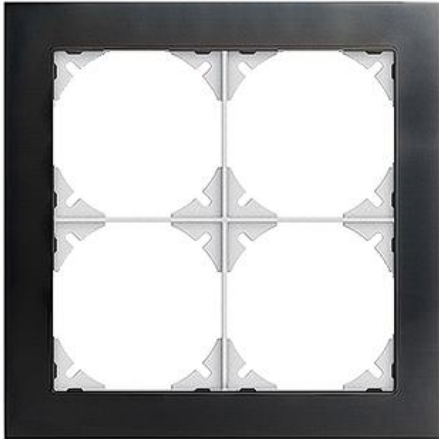

EDIZIOdue prestige

Abdeckrahmen EDIZIOdue prestige

Farbe:

 chromstahl geschliffen	 aluminium	 aluminium weiss
 chromstahl poliert	 schwarzgold poliert	 messing champagne
 eiche relief	 eternit	 schiefer
 glas schwarz	 glas weiss	 spiegel satin
 marmor weiss	 glas ornament	 glas indigo

Bauart:

Feller-NR: 2812-2.FMI.0J
E-NR: 334 220 210
EAN: 7611386053585

Abdeckrahmen EDIZIOdue prestige - Mit 4 EDIZIOdue Einheitsausschnitten - Horizontale oder vertikale Montage - Mit Zusatzrahmen schwarz - schwarzgold poliert - 154 x 154 mm

Breite:	154 mm
Halogenfrei:	Ja
Höhe:	154 mm
Tiefe:	7.5 mm
Anzahl der Einheiten:	4
Mit Klappdeckel:	Nein
Einbauhöhe:	120 mm
Einbaubreite:	120 mm
Werkstoffgüte:	Aluminium
Anzahl der Einheiten horizontal:	2
Anzahl der Einheiten vertikal:	2
Werkstoff:	Metall
Befestigungsart:	Klemmbefestigung
Montagerichtung:	horizontal und vertikal
Schutzart (IP):	IP20