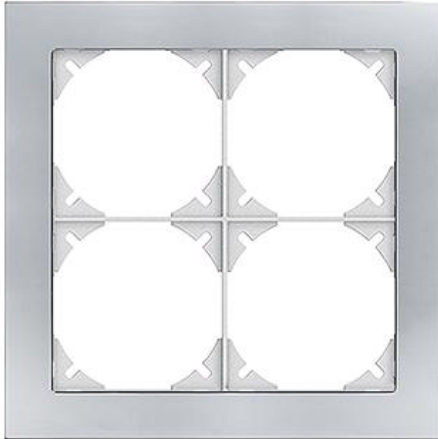

EDIZIOdue prestige Abdeckrahmen EDIZIOdue prestige

Farbe:

 chromstahl geschliffen	 aluminium	 aluminium weiss
 chromstahl poliert	 schwarzgold poliert	 messing champagne
 eiche relief	 eternit	 schiefer
 glas schwarz	 glas weiss	 spiegel satin
 marmor weiss	 glas ornament	 glas indigo

Bauart:

FMI

Feller-NR: 2812-2.FMI.0G
E-NR: 334 220 290
EAN: 7611386053578

Abdeckrahmen EDIZIOdue prestige - Mit 4 EDIZIOdue Einheitsausschnitten - Horizontale oder vertikale Montage - Mit Zusatzrahmen weiss - chromstahl poliert - 154 x 154 mm

Breite:	154 mm
Halogenfrei:	Ja
Höhe:	154 mm
Tiefe:	7.5 mm
Anzahl der Einheiten:	4
Mit Klappdeckel:	Nein
Einbauhöhe:	120 mm
Einbaubreite:	120 mm
Werkstoffgüte:	Aluminium
Anzahl der Einheiten horizontal:	2
Anzahl der Einheiten vertikal:	2
Werkstoff:	Metall
Befestigungsart:	Klemmbefestigung
Montagerichtung:	horizontal und vertikal
Schutzart (IP):	IP20