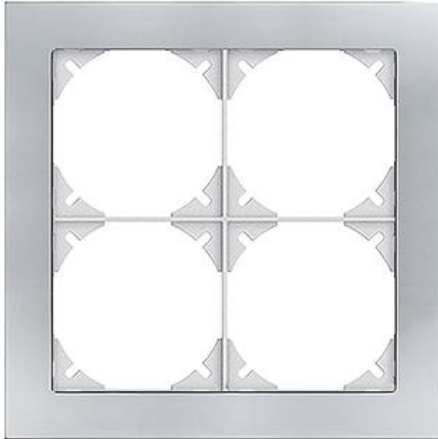

EDIZIOdue prestige

Abdeckrahmen EDIZIOdue prestige

Farbe:

| | | |
|--|---|---|
|  chromstahl geschliffen |  aluminium |  aluminium weiss |
|  chromstahl poliert |  schwarzgold poliert |  messing champagne |
|  eiche relief |  eternit |  schiefer |
|  glas schwarz |  glas weiss |  spiegel satin |
|  marmor weiss |  glas ornament |  glas indigo |

Bauart:

Feller-NR: 2812-2.FMI.0G
E-NR: 334 220 290
EAN: 7611386053578

Abdeckrahmen EDIZIOdue prestige - Mit 4 EDIZIOdue Einheitsausschnitten - Horizontale oder vertikale Montage - Mit Zusatzrahmen weiss - chromstahl poliert - 154 x 154 mm

| | |
|---|-------------------------|
| Breite: | 154 mm |
| Halogenfrei: | Ja |
| Höhe: | 154 mm |
| Tiefe: | 7.5 mm |
| Anzahl der Einheiten: | 4 |
| Mit Klappdeckel: | Nein |
| Einbauhöhe: | 120 mm |
| Einbaubreite: | 120 mm |
| Werkstoffgüte: | Aluminium |
| Anzahl der Einheiten horizontal: | 2 |
| Anzahl der Einheiten vertikal: | 2 |
| Werkstoff: | Metall |
| Befestigungsart: | Klemmbefestigung |
| Montagerichtung: | horizontal und vertikal |
| Schutzart (IP): | IP20 |