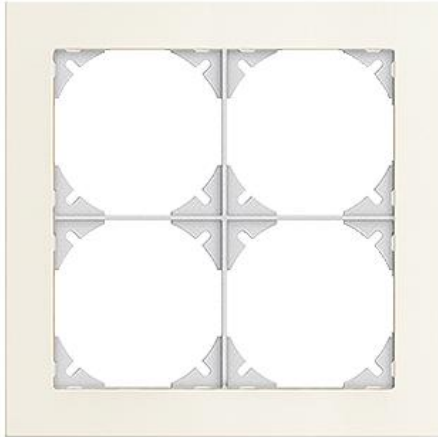

EDIZIOdue prestige

Abdeckrahmen EDIZIOdue prestige

Farbe:

 chromstahl geschliffen	 aluminium	 aluminium weiss
 chromstahl poliert	 schwarzgold poliert	 messing champagne
 eiche relief	 eternit	 schiefer
 glas schwarz	 glas weiss	 spiegel satin
 marmor weiss	 glas ornament	 glas indigo

Bauart:

Feller-NR: 2812-2.FMI.0D

E-NR: 334 220 220

EAN: 7611386053561

Abdeckrahmen EDIZIOdue prestige - Mit 4 EDIZIOdue Einheitsausschnitten - Horizontale oder vertikale Montage - Mit Zusatzrahmen weiss - aluminium weiss - 154 x 154 mm

Breite:	154 mm
Halogenfrei:	Ja
Höhe:	154 mm
Tiefe:	7.5 mm
Anzahl der Einheiten:	4
Mit Klappdeckel:	Nein
Einbauhöhe:	120 mm
Einbaubreite:	120 mm
Werkstoffgüte:	Aluminium
Anzahl der Einheiten horizontal:	2
Anzahl der Einheiten vertikal:	2
Werkstoff:	Metall
Befestigungsart:	Klemmbefestigung
Montagerichtung:	horizontal und vertikal
Schutzart (IP):	IP20