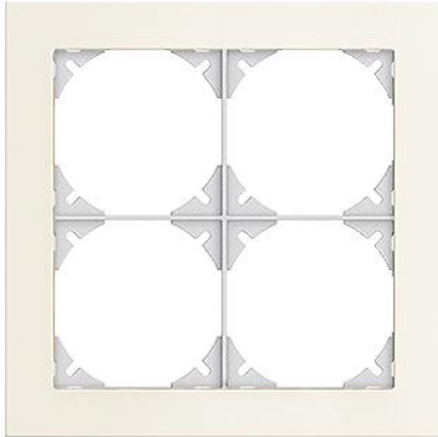

EDIZIOdue prestige

Abdeckrahmen EDIZIOdue prestige

Farbe:

 chromstahl geschliffen	 aluminium	 aluminium weiss
 chromstahl poliert	 schwarzgold poliert	 messing champagne
 eiche relief	 eternit	 schiefer
 glas schwarz	 glas weiss	 spiegel satin
 marmor weiss	 glas ornament	 glas indigo

Bauart:

 FMI

Feller-NR: 2812-2.FMI.0D

E-NR: 334 220 220

EAN: 7611386053561

Abdeckrahmen EDIZIOdue prestige - Mit 4 EDIZIOdue Einheitsausschnitten - Horizontale oder vertikale Montage - Mit Zusatzrahmen weiss - aluminium weiss - 154 x 154 mm

Breite:	154 mm
Halogenfrei:	Ja
Höhe:	154 mm
Tiefe:	7.5 mm
Anzahl der Einheiten:	4
Mit Klappdeckel:	Nein
Einbauhöhe:	120 mm
Einbaubreite:	120 mm
Werkstoffgüte:	Aluminium
Anzahl der Einheiten horizontal:	2
Anzahl der Einheiten vertikal:	2
Werkstoff:	Metall
Befestigungsart:	Klemmbefestigung
Montagerichtung:	horizontal und vertikal
Schutzart (IP):	IP20