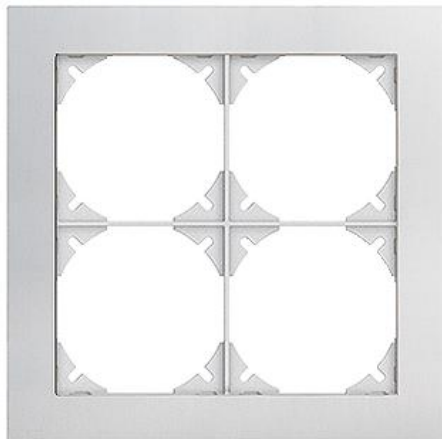

EDIZIOdue prestige

Abdeckrahmen EDIZIOdue prestige

Farbe:

 chromstahl geschliffen	 aluminium	 aluminium weiss
 chromstahl poliert	 schwarzgold poliert	 messing champagne
 eiche relief	 eternit	 schiefer
 glas schwarz	 glas weiss	 spiegel satin
 marmor weiss	 glas ornament	 glas indigo

Bauart:

Feller-NR: 2812-2.FMI.0C

E-NR: 334 220 230

EAN: 7611386053554

Abdeckrahmen EDIZIOdue prestige - Mit 4 EDIZIOdue Einheitsausschnitten - Horizontale oder vertikale Montage - Mit Zusatzrahmen weiss - aluminium - 154 x 154 mm

Breite:	154 mm
Halogenfrei:	Ja
Höhe:	154 mm
Tiefe:	7.5 mm
Anzahl der Einheiten:	4
Mit Klappdeckel:	Nein
Einbauhöhe:	120 mm
Einbaubreite:	120 mm
Werkstoffgüte:	Aluminium
Anzahl der Einheiten horizontal:	2
Anzahl der Einheiten vertikal:	2
Werkstoff:	Metall
Befestigungsart:	Klemmbefestigung
Montagerichtung:	horizontal und vertikal
Schutzart (IP):	IP20