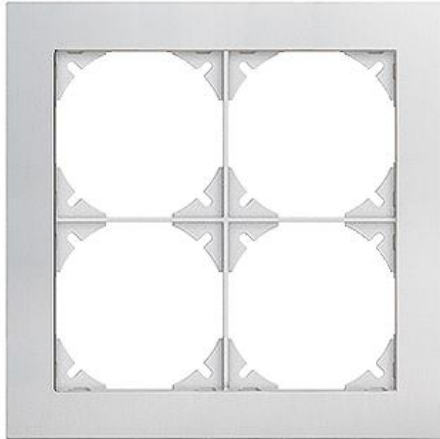

EDIZIOdue prestige

Abdeckrahmen EDIZIOdue prestige

Farbe:

 chromstahl geschliffen	 aluminium	 aluminium weiss
 chromstahl poliert	 schwarzgold poliert	 messing champagne
 eiche relief	 eternit	 schiefer
 glas schwarz	 glas weiss	 spiegel satin
 marmor weiss	 glas ornament	 glas indigo

Bauart:

 FMI

Feller-NR: 2812-2.FMI.0C
E-NR: 334 220 230
EAN: 7611386053554

Abdeckrahmen EDIZIOdue prestige - Mit 4 EDIZIOdue Einheitsausschnitten - Horizontale oder vertikale Montage - Mit Zusatzrahmen weiss - aluminium - 154 x 154 mm

Breite:	154 mm
Halogenfrei:	Ja
Höhe:	154 mm
Tiefe:	7.5 mm
Anzahl der Einheiten:	4
Mit Klappdeckel:	Nein
Einbauhöhe:	120 mm
Einbaubreite:	120 mm
Werkstoffgüte:	Aluminium
Anzahl der Einheiten horizontal:	2
Anzahl der Einheiten vertikal:	2
Werkstoff:	Metall
Befestigungsart:	Klemmbefestigung
Montagerichtung:	horizontal und vertikal
Schutzart (IP):	IP20