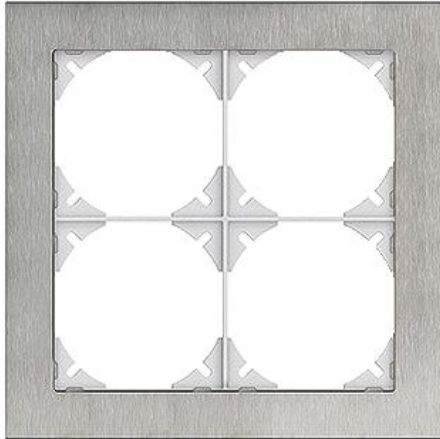

EDIZIOdue prestige

Abdeckrahmen EDIZIOdue prestige

Farbe:

chromstahl geschliffen	aluminium	aluminium weiss
chromstahl poliert	schwarzgold poliert	messing champagne
eiche relief	eternit	schiefer
glas schwarz	glas weiss	spiegel satin
marmor weiss	glas ornament	glas indigo

Bauart:

Feller-NR: 2812-2.FMI.0A
E-NR: 334 220 200
EAN: 7611386053516

Abdeckrahmen EDIZIOdue prestige - Mit 4 EDIZIOdue Einheitsausschnitten - Horizontale oder vertikale Montage - Mit Zusatzrahmen weiss - chromstahl geschliffen - 154 x 154 mm

Breite:	154 mm
Halogenfrei:	Ja
Höhe:	154 mm
Tiefe:	7.5 mm
Anzahl der Einheiten:	4
Mit Klappdeckel:	Nein
Einbauhöhe:	120 mm
Einbaubreite:	120 mm
Werkstoffgüte:	Aluminium
Anzahl der Einheiten horizontal:	2
Anzahl der Einheiten vertikal:	2
Werkstoff:	Metall
Befestigungsart:	Klemmbefestigung
Montagerichtung:	horizontal und vertikal
Schutzart (IP):	IP20