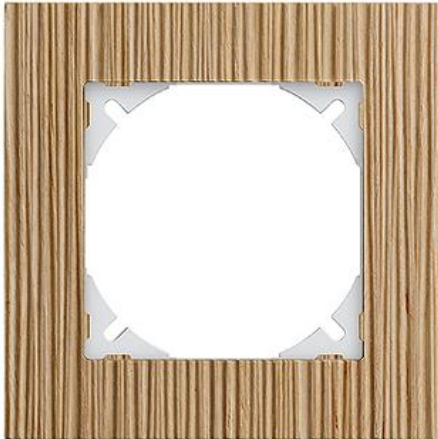

EDIZIOdue prestige Abdeckrahmen EDIZIOdue prestige

Farbe:

- | | | |
|--|---|---|
|  chromstahl geschliffen |  aluminium |  aluminium weiss |
|  chromstahl poliert |  schwarzgold poliert |  messing champagne |
|  eiche relief |  eternit |  schiefer |
|  glas schwarz |  glas weiss |  spiegel satin |
|  marmor weiss |  glas ornament |  glas indigo |

Bauart:

-  FMI

Feller-NR: 2811.FMI.2D
E-NR: 334 110 660
EAN: 7611386053196

Abdeckrahmen EDIZIOdue prestige - Mit EDIZIOdue Einheitsausschnitt - Mit Zusatzrahmen weiss - eiche relief - 94 x 94 mm

Breite:	94 mm
Halogenfrei:	Ja
Höhe:	94 mm
Tiefe:	7.5 mm
Anzahl der Einheiten:	1
Mit Klappdeckel:	Nein
Einbauhöhe:	60 mm
Einbaubreite:	60 mm
Werkstoffgüte:	Aluminium
Anzahl der Einheiten horizontal:	1
Anzahl der Einheiten vertikal:	1
Werkstoff:	Metall
Befestigungsart:	Klemmbefestigung
Montagerichtung:	horizontal und vertikal
Schutzart (IP):	IP20