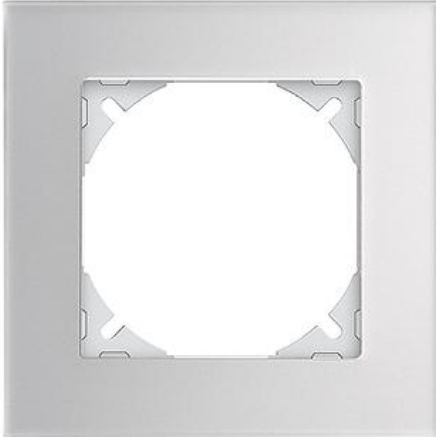

EDIZIOdue prestige

Abdeckrahmen EDIZIOdue prestige

Farbe:

- | | | |
|----------------------------------------------------------------------------------------------------------|-------------------------------------------------------------------------------------------------------|-------------------------------------------------------------------------------------------------------|
|  chromstahl geschliffen |  aluminium |  aluminium weiss |
|  chromstahl poliert |  schwarzgold poliert |  messing champagne |
|  eiche relief |  eternit |  schiefer |
|  glas schwarz |  glas weiss |  spiegel satin |
|  marmor weiss |  glas ornament |  glas indigo |

Bauart:

-  FMI

Feller-NR: 2811.FMI.1G
E-NR: 334 110 490
EAN: 7611386053158

Abdeckrahmen EDIZIOdue prestige - Mit EDIZIOdue Einheitsausschnitt - Mit Zusatzrahmen weiss - spiegel satin - 94 x 94 mm

Breite:	94 mm
Halogenfrei:	Ja
Höhe:	94 mm
Tiefe:	7.5 mm
Anzahl der Einheiten:	1
Mit Klappdeckel:	Nein
Einbauhöhe:	60 mm
Einbaubreite:	60 mm
Werkstoffgüte:	Aluminium
Anzahl der Einheiten horizontal:	1
Anzahl der Einheiten vertikal:	1
Werkstoff:	Metall
Befestigungsart:	Klemmbefestigung
Montagerichtung:	horizontal und vertikal
Schutzart (IP):	IP20