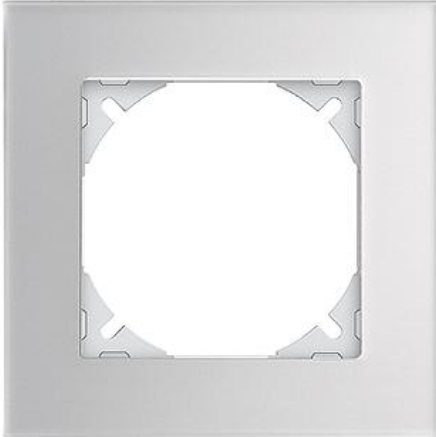

EDIZIOdue prestige

Abdeckrahmen EDIZIOdue prestige

Farbe:

- | | | |
|--|---|---|
|  chromstahl geschliffen |  aluminium |  aluminium weiss |
|  chromstahl poliert |  schwarzgold poliert |  messing champagne |
|  eiche relief |  eternit |  schiefer |
|  glas schwarz |  glas weiss |  spiegel satin |
|  marmor weiss |  glas ornament |  glas indigo |

Bauart:

-  FMI

Feller-NR: 2811.FMI.1G
E-NR: 334 110 490
EAN: 7611386053158

Abdeckrahmen EDIZIOdue prestige - Mit EDIZIOdue Einheitsausschnitt - Mit Zusatzrahmen weiss - spiegel satin - 94 x 94 mm

Breite:	94 mm
Halogenfrei:	Ja
Höhe:	94 mm
Tiefe:	7.5 mm
Anzahl der Einheiten:	1
Mit Klappdeckel:	Nein
Einbauhöhe:	60 mm
Einbaubreite:	60 mm
Werkstoffgüte:	Aluminium
Anzahl der Einheiten horizontal:	1
Anzahl der Einheiten vertikal:	1
Werkstoff:	Metall
Befestigungsart:	Klemmbefestigung
Montagerichtung:	horizontal und vertikal
Schutzart (IP):	IP20