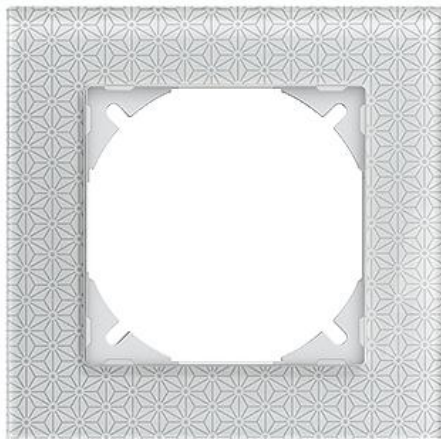

### Abdeckrahmen EDIZIOdue prestige

#### Farbe:

- |  |   |   |
|--|---|---|
|  chromstahl geschliffen |  aluminium           |  aluminium weiss   |
|  chromstahl poliert     |  schwarzgold poliert |  messing champagne |
|  eiche relief           |  eternit             |  schiefer          |
|  glas schwarz           |  glas weiss          |  spiegel satin     |
|  marmor weiss           |  glas ornament       |  glas indigo       |

#### Bauart:

-  FMI

**Feller-NR:** 2811.FMI.1F

**E-NR:** 334 110 430

**EAN:** 7611386053141

Abdeckrahmen EDIZIOdue prestige - Mit EDIZIOdue Einheitsausschnitt - Mit Zusatzrahmen weiss - glas ornament - 94 x 94 mm

<b>Breite:</b>	94 mm
<b>Halogenfrei:</b>	Ja
<b>Höhe:</b>	94 mm
<b>Tiefe:</b>	7.5 mm
<b>Anzahl der Einheiten:</b>	1
<b>Mit Klappdeckel:</b>	Nein
<b>Einbauhöhe:</b>	60 mm
<b>Einbaubreite:</b>	60 mm
<b>Werkstoffgüte:</b>	Aluminium
<b>Anzahl der Einheiten horizontal:</b>	1
<b>Anzahl der Einheiten vertikal:</b>	1
<b>Werkstoff:</b>	Metall
<b>Befestigungsart:</b>	Klemmbefestigung
<b>Montagerichtung:</b>	horizontal und vertikal
<b>Schutzart (IP):</b>	IP20