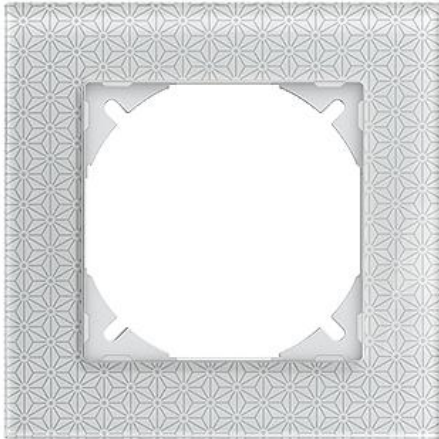

EDIZIOdue prestige Abdeckrahmen EDIZIOdue prestige

Farbe:

- | | | |
|----------------------------------------------------------------------------------------------------------|-------------------------------------------------------------------------------------------------------|-------------------------------------------------------------------------------------------------------|
|  chromstahl geschliffen |  aluminium |  aluminium weiss |
|  chromstahl poliert |  schwarzgold poliert |  messing champagne |
|  eiche relief |  eternit |  schiefer |
|  glas schwarz |  glas weiss |  spiegel satin |
|  marmor weiss |  glas ornament |  glas indigo |

Bauart:

-  FMI

Feller-NR: 2811.FMI.1F

E-NR: 334 110 430

EAN: 7611386053141

Abdeckrahmen EDIZIOdue prestige - Mit EDIZIOdue Einheitsausschnitt - Mit Zusatzrahmen weiss - glas ornament - 94 x 94 mm

Breite:	94 mm
Halogenfrei:	Ja
Höhe:	94 mm
Tiefe:	7.5 mm
Anzahl der Einheiten:	1
Mit Klappdeckel:	Nein
Einbauhöhe:	60 mm
Einbaubreite:	60 mm
Werkstoffgüte:	Aluminium
Anzahl der Einheiten horizontal:	1
Anzahl der Einheiten vertikal:	1
Werkstoff:	Metall
Befestigungsart:	Klemmbefestigung
Montagerichtung:	horizontal und vertikal
Schlagfestigkeit:	-
Schutzart (IP):	IP20