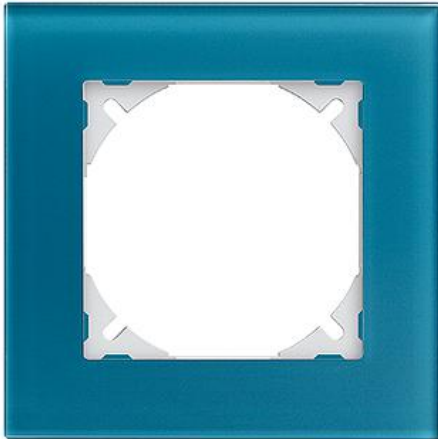

EDIZIOdue prestige

Abdeckrahmen EDIZIOdue prestige

Farbe:

- | | | |
|--|---|---|
|  chromstahl geschliffen |  aluminium |  aluminium weiss |
|  chromstahl poliert |  schwarzgold poliert |  messing champagne |
|  eiche relief |  eternit |  schiefer |
|  glas schwarz |  glas weiss |  spiegel satin |
|  marmor weiss |  glas ornament |  glas indigo |

Bauart:

-  FMI

Feller-NR: 2811.FMI.1D
E-NR: 334 110 470
EAN: 7611386051451

Abdeckrahmen EDIZIOdue prestige - Mit EDIZIOdue Einheitsausschnitt - Mit Zusatzrahmen weiss - glas indigo - 94 x 94 mm

Breite:	94 mm
Halogenfrei:	Ja
Höhe:	94 mm
Tiefe:	7.5 mm
Anzahl der Einheiten:	1
Mit Klappdeckel:	Nein
Einbauhöhe:	60 mm
Einbaubreite:	60 mm
Werkstoffgüte:	Aluminium
Anzahl der Einheiten horizontal:	1
Anzahl der Einheiten vertikal:	1
Werkstoff:	Metall
Befestigungsart:	Klemmbefestigung
Montagerichtung:	horizontal und vertikal
Schutzart (IP):	IP20