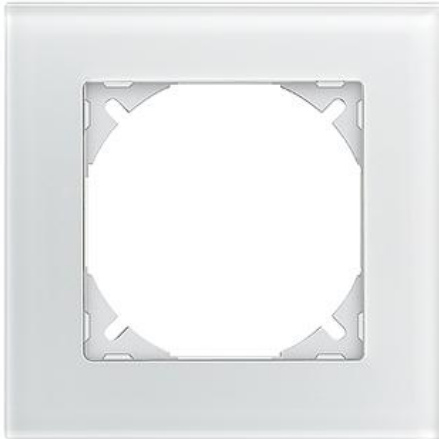

EDIZIOdue prestige

Abdeckrahmen EDIZIOdue prestige

Farbe:

- | | | |
|--|---|---|
|  chromstahl geschliffen |  aluminium |  aluminium weiss |
|  chromstahl poliert |  schwarzgold poliert |  messing champagne |
|  eiche relief |  eternit |  schiefer |
|  glas schwarz |  glas weiss |  spiegel satin |
|  marmor weiss |  glas ornament |  glas indigo |

Bauart:

-  FMI

Feller-NR: 2811.FMI.1C
E-NR: 334 110 400
EAN: 7611386051437

Abdeckrahmen EDIZIOdue prestige - Mit EDIZIOdue Einheitsausschnitt - Mit Zusatzrahmen weiss - glas weiss - 94 x 94 mm

| | |
|---|-------------------------|
| Breite: | 94 mm |
| Halogenfrei: | Ja |
| Höhe: | 94 mm |
| Tiefe: | 7.5 mm |
| Anzahl der Einheiten: | 1 |
| Mit Klappdeckel: | Nein |
| Einbauhöhe: | 60 mm |
| Einbaubreite: | 60 mm |
| Werkstoffgüte: | Aluminium |
| Anzahl der Einheiten horizontal: | 1 |
| Anzahl der Einheiten vertikal: | 1 |
| Werkstoff: | Metall |
| Befestigungsart: | Klemmbefestigung |
| Montagerichtung: | horizontal und vertikal |
| Schutzart (IP): | IP20 |