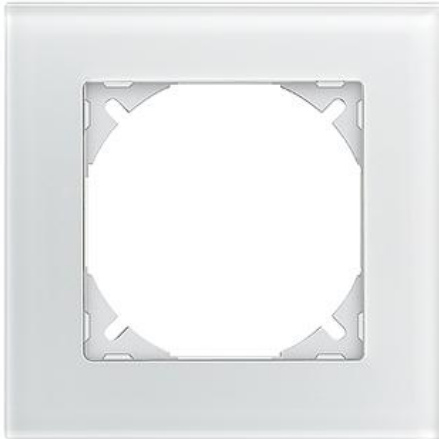

EDIZIOdue prestige

Abdeckrahmen EDIZIOdue prestige

Farbe:

- | | | |
|--|---|---|
|  chromstahl geschliffen |  aluminium |  aluminium weiss |
|  chromstahl poliert |  schwarzgold poliert |  messing champagne |
|  eiche relief |  eternit |  schiefer |
|  glas schwarz |  glas weiss |  spiegel satin |
|  marmor weiss |  glas ornament |  glas indigo |

Bauart:

-  FMI

Feller-NR: 2811.FMI.1C
E-NR: 334 110 400
EAN: 7611386051437

Abdeckrahmen EDIZIOdue prestige - Mit EDIZIOdue Einheitsausschnitt - Mit Zusatzrahmen weiss - glas weiss - 94 x 94 mm

Breite:	94 mm
Halogenfrei:	Ja
Höhe:	94 mm
Tiefe:	7.5 mm
Anzahl der Einheiten:	1
Mit Klappdeckel:	Nein
Einbauhöhe:	60 mm
Einbaubreite:	60 mm
Werkstoffgüte:	Aluminium
Anzahl der Einheiten horizontal:	1
Anzahl der Einheiten vertikal:	1
Werkstoff:	Metall
Befestigungsart:	Klemmbefestigung
Montagerichtung:	horizontal und vertikal
Schutzart (IP):	IP20