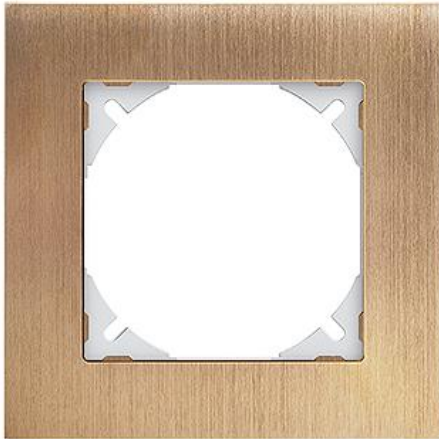

EDIZIOdue prestige

Abdeckrahmen EDIZIOdue prestige

Farbe:

- | | | |
|--|---|---|
|  chromstahl geschliffen |  aluminium |  aluminium weiss |
|  chromstahl poliert |  schwarzgold poliert |  messing champagne |
|  eiche relief |  eternit |  schiefer |
|  glas schwarz |  glas weiss |  spiegel satin |
|  marmor weiss |  glas ornament |  glas indigo |

Bauart:

-  FMI

Feller-NR: 2811.FMI.0K
E-NR: 334 110 260
EAN: 7611386051413

Abdeckrahmen EDIZIOdue prestige - Mit EDIZIOdue Einheitsausschnitt - Mit Zusatzrahmen schwarz - messing champagne - 94 x 94 mm

Breite:	94 mm
Halogenfrei:	Ja
Höhe:	94 mm
Tiefe:	7.5 mm
Anzahl der Einheiten:	1
Mit Klappdeckel:	Nein
Einbauhöhe:	60 mm
Einbaubreite:	60 mm
Werkstoffgüte:	Aluminium
Anzahl der Einheiten horizontal:	1
Anzahl der Einheiten vertikal:	1
Werkstoff:	Metall
Befestigungsart:	Klemmbefestigung
Montagerichtung:	horizontal und vertikal
Schutzart (IP):	IP20