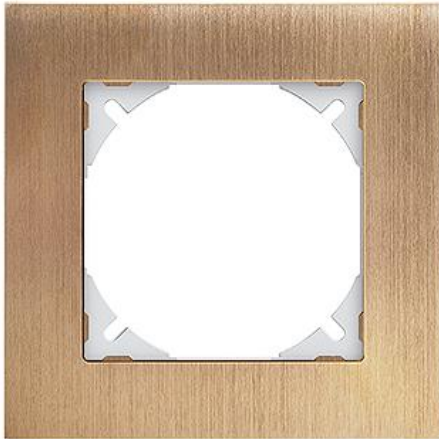

EDIZIOdue prestige Abdeckrahmen EDIZIOdue prestige

Farbe:

- | | | |
|--|---|---|
|  chromstahl geschliffen |  aluminium |  aluminium weiss |
|  chromstahl poliert |  schwarzgold poliert |  messing champagne |
|  eiche relief |  eternit |  schiefer |
|  glas schwarz |  glas weiss |  spiegel satin |
|  marmor weiss |  glas ornament |  glas indigo |

Bauart:

-  FMI

Feller-NR: 2811.FMI.0K
E-NR: 334 110 260
EAN: 7611386051413

Abdeckrahmen EDIZIOdue prestige - Mit EDIZIOdue Einheitsausschnitt - Mit Zusatzrahmen schwarz - messing champagne - 94 x 94 mm

Breite:	94 mm
Halogenfrei:	Ja
Höhe:	94 mm
Tiefe:	7.5 mm
Anzahl der Einheiten:	1
Mit Klappdeckel:	Nein
Einbauhöhe:	60 mm
Einbaubreite:	60 mm
Werkstoffgüte:	Aluminium
Anzahl der Einheiten horizontal:	1
Anzahl der Einheiten vertikal:	1
Werkstoff:	Metall
Befestigungsart:	Klemmbefestigung
Montagerichtung:	horizontal und vertikal
Schutzart (IP):	IP20