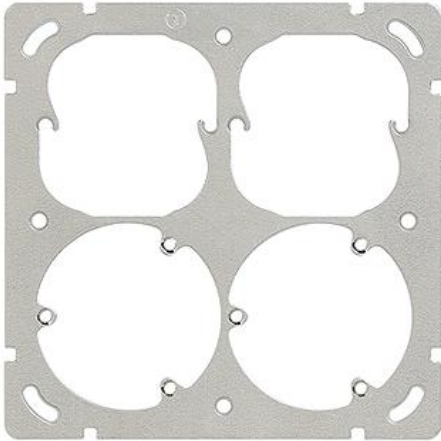

EDIZIOdue prestige

Abdeckrahmen EDIZIOdue prestige

Farbe:

- chromstahl geschliffen
- aluminium
- chromstahl poliert
- schwarzgold poliert
- messing champagne
- glas schwarz
- glas weiss
- spiegel satin

Bauart:

- FMI

Feller-NR: 2811.FMI.0K

E-NR: 334 110 260

EAN: 7611386051413

Abdeckrahmen EDIZIOdue prestige - Mit EDIZIOdue Einheitsausschnitt - Mit Zusatzrahmen schwarz - messing champagne - 94 x 94 mm

Breite:	94 mm
Halogenfrei:	Ja
Höhe:	94 mm
Tiefe:	7.5 mm
Anzahl der Einheiten:	1
Mit Klappdeckel:	Nein
Einbauhöhe:	60 mm
Einbaubreite:	60 mm
Werkstoffgüte:	Aluminium
Anzahl der Einheiten horizonta	1
Anzahl der Einheiten vertikal:	1
Werkstoff:	Metall
Befestigungsart:	Klemmbefestigung
Montagerichtung:	horizontal und vertikal
Schlagfestigkeit:	-
Schutzart (IP):	IP20