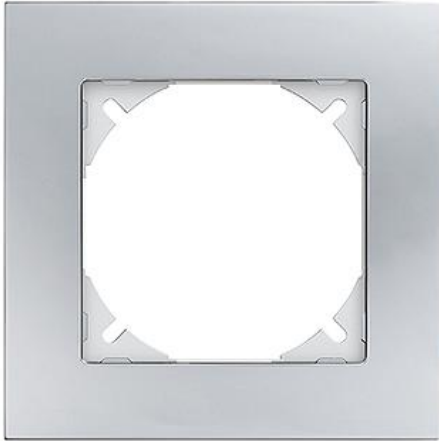

EDIZIOdue prestige

Abdeckrahmen EDIZIOdue prestige

Farbe:

- | | | |
|--|---|---|
|  chromstahl geschliffen |  aluminium |  aluminium weiss |
|  chromstahl poliert |  schwarzgold poliert |  messing champagne |
|  eiche relief |  eternit |  schiefer |
|  glas schwarz |  glas weiss |  spiegel satin |
|  marmor weiss |  glas ornament |  glas indigo |

Bauart:

-  FMI

Feller-NR: 2811.FMI.0G

E-NR: 334 110 290

EAN: 7611386049700

Abdeckrahmen EDIZIOdue prestige - Mit EDIZIOdue Einheitsausschnitt - Mit Zusatzrahmen weiss - chromstahl poliert - 94 x 94 mm

Breite:	94 mm
Halogenfrei:	Ja
Höhe:	94 mm
Tiefe:	7.5 mm
Anzahl der Einheiten:	1
Mit Klappdeckel:	Nein
Einbauhöhe:	60 mm
Einbaubreite:	60 mm
Werkstoffgüte:	Aluminium
Anzahl der Einheiten horizontal:	1
Anzahl der Einheiten vertikal:	1
Werkstoff:	Metall
Befestigungsart:	Klemmbefestigung
Montagerichtung:	horizontal und vertikal
Schutzart (IP):	IP20