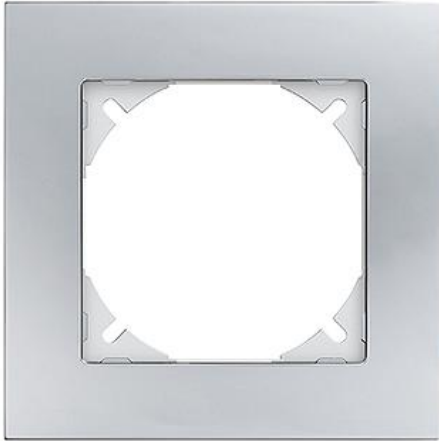

EDIZIOdue prestige Abdeckrahmen EDIZIOdue prestige

Farbe:

 chromstahl geschliffen	 aluminium	 aluminium weiss
 chromstahl poliert	 schwarzgold poliert	 messing champagne
 eiche relief	 eternit	 schiefer
 glas schwarz	 glas weiss	 spiegel satin
 marmor weiss	 glas ornament	 glas indigo

Bauart:

 FMI

Feller-NR: 2811.FMI.0G

E-NR: 334 110 290

EAN: 7611386049700

Abdeckrahmen EDIZIOdue prestige - Mit EDIZIOdue Einheitsausschnitt - Mit Zusatzrahmen weiss - chromstahl poliert - 94 x 94 mm

Breite:	94 mm
Halogenfrei:	Ja
Höhe:	94 mm
Tiefe:	7.5 mm
Anzahl der Einheiten:	1
Mit Klappdeckel:	Nein
Einbauhöhe:	60 mm
Einbaubreite:	60 mm
Werkstoffgüte:	Aluminium
Anzahl der Einheiten horizontal:	1
Anzahl der Einheiten vertikal:	1
Werkstoff:	Metall
Befestigungsart:	Klemmbefestigung
Montagerichtung:	horizontal und vertikal
Schutzart (IP):	IP20