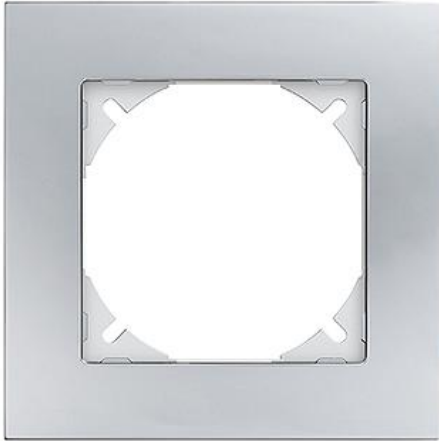

EDIZIOdue prestige

Abdeckrahmen EDIZIOdue prestige

Farbe:

- | | | |
|----------------------------------------------------------------------------------------------------------|-------------------------------------------------------------------------------------------------------|-------------------------------------------------------------------------------------------------------|
|  chromstahl geschliffen |  aluminium |  aluminium weiss |
|  chromstahl poliert |  schwarzgold poliert |  messing champagne |
|  eiche relief |  eternit |  schiefer |
|  glas schwarz |  glas weiss |  spiegel satin |
|  marmor weiss |  glas ornament |  glas indigo |

Bauart:

-  FMI

Feller-NR: 2811.FMI.0G

E-NR: 334 110 290

EAN: 7611386049700

Abdeckrahmen EDIZIOdue prestige - Mit EDIZIOdue Einheitsausschnitt - Mit Zusatzrahmen weiss - chromstahl poliert - 94 x 94 mm

Breite:	94 mm
Halogenfrei:	Ja
Höhe:	94 mm
Tiefe:	7.5 mm
Anzahl der Einheiten:	1
Mit Klappdeckel:	Nein
Einbauhöhe:	60 mm
Einbaubreite:	60 mm
Werkstoffgüte:	Aluminium
Anzahl der Einheiten horizontal:	1
Anzahl der Einheiten vertikal:	1
Werkstoff:	Metall
Befestigungsart:	Klemmbefestigung
Montagerichtung:	horizontal und vertikal
Schutzart (IP):	IP20