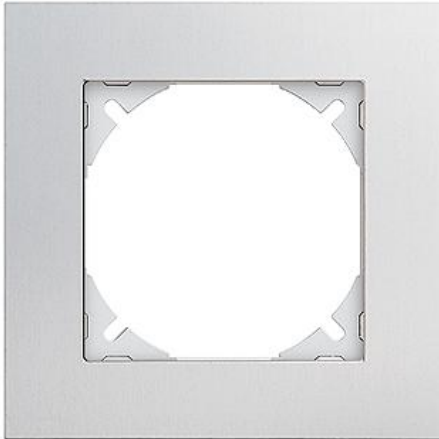

EDIZIOdue prestige

Abdeckrahmen EDIZIOdue prestige

Farbe:

- | | | |
|--|---|---|
|  chromstahl geschliffen |  aluminium |  aluminium weiss |
|  chromstahl poliert |  schwarzgold poliert |  messing champagne |
|  eiche relief |  eternit |  schiefer |
|  glas schwarz |  glas weiss |  spiegel satin |
|  marmor weiss |  glas ornament |  glas indigo |

Bauart:

-  FMI

Feller-NR: 2811.FMI.0C
E-NR: 334 110 230
EAN: 7611386049465

Abdeckrahmen EDIZIOdue prestige - Mit EDIZIOdue Einheitsausschnitt - Mit Zusatzrahmen weiss - aluminium - 94 x 94 mm

Breite:	94 mm
Halogenfrei:	Ja
Höhe:	94 mm
Tiefe:	7.5 mm
Anzahl der Einheiten:	1
Mit Klappdeckel:	Nein
Einbauhöhe:	60 mm
Einbaubreite:	60 mm
Werkstoffgüte:	Aluminium
Anzahl der Einheiten horizontal:	1
Anzahl der Einheiten vertikal:	1
Werkstoff:	Metall
Befestigungsart:	Klemmbefestigung
Montagerichtung:	horizontal und vertikal
Schutzart (IP):	IP20