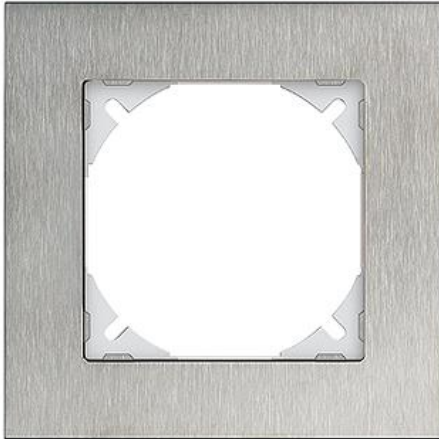

EDIZIOdue prestige

Abdeckrahmen EDIZIOdue prestige

Farbe:

- | | | |
|--|---|---|
|  chromstahl geschliffen |  aluminium |  aluminium weiss |
|  chromstahl poliert |  schwarzgold poliert |  messing champagne |
|  eiche relief |  eternit |  schiefer |
|  glas schwarz |  glas weiss |  spiegel satin |
|  marmor weiss |  glas ornament |  glas indigo |

Bauart:

-  FMI

Feller-NR: 2811.FMI.0A
E-NR: 334 110 200
EAN: 7611386049458

Abdeckrahmen EDIZIOdue prestige - Mit EDIZIOdue Einheitsausschnitt - Mit Zusatzrahmen weiss - chromstahl geschliffen - 94 x 94 mm

| | |
|---|-------------------------|
| Breite: | 94 mm |
| Halogenfrei: | Ja |
| Höhe: | 94 mm |
| Tiefe: | 7.5 mm |
| Anzahl der Einheiten: | 1 |
| Mit Klappdeckel: | Nein |
| Einbauhöhe: | 60 mm |
| Einbaubreite: | 60 mm |
| Werkstoffgüte: | Aluminium |
| Anzahl der Einheiten horizontal: | 1 |
| Anzahl der Einheiten vertikal: | 1 |
| Werkstoff: | Metall |
| Befestigungsart: | Klemmbefestigung |
| Montagerichtung: | horizontal und vertikal |
| Schutzart (IP): | IP20 |