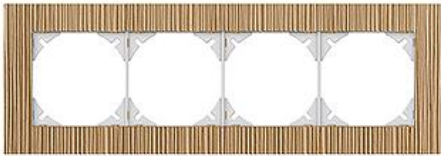

## EDIZIOdue prestige Abdeckrahmen EDIZIOdue prestige

**Farbe:**

 chromstahl geschliffen  messing champagne  eiche relief

**Bauart:**

 FMI

**Feller-NR:** 2811-4.FMI.2D

**E-NR:** 334 140 660

**EAN:** 7611386049441

Abdeckrahmen EDIZIOdue prestige - Mit 4 EDIZIOdue Einheitsausschnitten - Horizontale Montage - Mit Zusatzrahmen weiss - eiche relief - 94 x 274 mm

<b>Breite:</b>	274 mm
<b>Halogenfrei:</b>	Ja
<b>Höhe:</b>	94 mm
<b>Tiefe:</b>	7.5 mm
<b>Anzahl der Einheiten:</b>	4
<b>Mit Klappdeckel:</b>	Nein
<b>Einbauhöhe:</b>	60 mm
<b>Einbaubreite:</b>	240 mm
<b>Werkstoffgüte:</b>	Edelstahl
<b>Anzahl der Einheiten horizonta</b>	4
<b>Anzahl der Einheiten vertikal:</b>	1
<b>Werkstoff:</b>	Metall
<b>Befestigungsart:</b>	Klemmbefestigung
<b>Montagerichtung:</b>	horizontal und vertikal
<b>Schutzart (IP):</b>	IP20