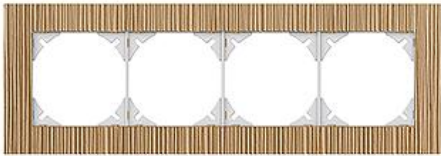

EDIZIOdue prestige

Abdeckrahmen EDIZIOdue prestige

Farbe:

chromstahl geschliffen

messing champagne

eiche relief

Bauart:

FMI

Feller-NR: 2811-4.FMI.2D

E-NR: 334 140 660

EAN: 7611386049441

Abdeckrahmen EDIZIOdue prestige - Mit 4 EDIZIOdue Einheitsausschnitten - Horizontale Montage - Mit Zusatzrahmen weiss - eiche relief - 94 x 274 mm

Breite:	274 mm
Halogenfrei:	Ja
Höhe:	94 mm
Tiefe:	7.5 mm
Anzahl der Einheiten:	4
Mit Klappdeckel:	Nein
Einbauhöhe:	60 mm
Einbaubreite:	240 mm
Werkstoffgüte:	Edelstahl
Anzahl der Einheiten horizonta	4
Anzahl der Einheiten vertikal:	1
Werkstoff:	Metall
Befestigungsart:	Klemmbefestigung
Montagerichtung:	horizontal und vertikal
Schutzart (IP):	IP20