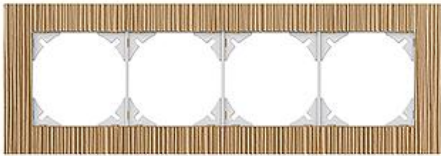

EDIZIOdue prestige

Abdeckrahmen EDIZIOdue prestige

Farbe:

chromstahl geschliffen
 messing champagne
 eiche relief

Bauart:

FMI

Feller-NR: 2811-4.FMI.2D

E-NR: 334 140 660

EAN: 7611386049441

Abdeckrahmen EDIZIOdue prestige - Mit 4 EDIZIOdue Einheitsausschnitten - Horizontale Montage - Mit Zusatzrahmen weiss - eiche relief - 94 x 274 mm

Breite:	274 mm
Halogenfrei:	Ja
Höhe:	94 mm
Tiefe:	7.5 mm
Anzahl der Einheiten:	4
Mit Klappdeckel:	Nein
Einbauhöhe:	60 mm
Einbaubreite:	240 mm
Werkstoffgüte:	Edelstahl
Anzahl der Einheiten horizonta	4
Anzahl der Einheiten vertikal:	1
Werkstoff:	Metall
Befestigungsart:	Klemmbefestigung
Montagerichtung:	horizontal und vertikal
Schutzart (IP):	IP20