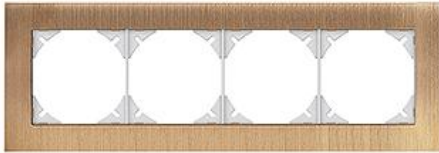

## EDIZIOdue prestige Abdeckrahmen EDIZIOdue prestige

**Farbe:**

 chromstahl geschliffen  messing champagne  eiche relief

**Bauart:**

 FMI

**Feller-NR:** 2811-4.FMI.0K

**E-NR:** 334 140 260

**EAN:** 7611386049434

Abdeckrahmen EDIZIOdue prestige - Mit 4 EDIZIOdue Einheitsausschnitten - Horizontale Montage - Mit Zusatzrahmen schwarz - messing champagne - 94 x 274 mm

<b>Breite:</b>	274 mm
<b>Halogenfrei:</b>	Ja
<b>Höhe:</b>	94 mm
<b>Tiefe:</b>	7.5 mm
<b>Anzahl der Einheiten:</b>	4
<b>Mit Klappdeckel:</b>	Nein
<b>Einbauhöhe:</b>	60 mm
<b>Einbaubreite:</b>	240 mm
<b>Werkstoffgüte:</b>	Edelstahl
<b>Anzahl der Einheiten horizonta</b>	4
<b>Anzahl der Einheiten vertikal:</b>	1
<b>Werkstoff:</b>	Metall
<b>Befestigungsart:</b>	Klemmbefestigung
<b>Montagerichtung:</b>	horizontal und vertikal
<b>Schutzart (IP):</b>	IP20