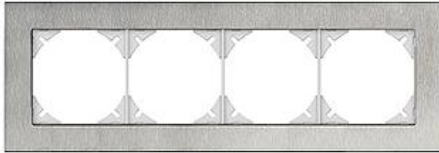

EDIZIOdue prestige

Abdeckrahmen EDIZIOdue prestige

Farbe:

chromstahl geschliffen

messaging champagne

eiche relief

Bauart:

 FMI

Feller-NR: 2811-4.FMI.0A

E-NR: 334 140 200

EAN: 7611386049427

Abdeckrahmen EDIZIOdue prestige - Mit 4 EDIZIOdue Einheitsausschnitten - Horizontale Montage - Mit Zusatzrahmen weiss - chromstahl geschliffen - 94 x 274 mm

Breite:	274 mm
Halogenfrei:	Ja
Höhe:	94 mm
Tiefe:	7.5 mm
Anzahl der Einheiten:	4
Mit Klappdeckel:	Nein
Einbauhöhe:	60 mm
Einbaubreite:	240 mm
Werkstoffgüte:	Edelstahl
Anzahl der Einheiten horizonta	4
Anzahl der Einheiten vertikal:	1
Werkstoff:	Metall
Befestigungsart:	Klemmbefestigung
Montagerichtung:	horizontal und vertikal
Schutzart (IP):	IP20