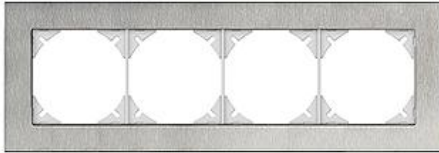

EDIZIOdue prestige

Abdeckrahmen EDIZIOdue prestige

Farbe:

chromstahl geschliffen
 messing champagne
 eiche relief

Bauart:

FMI

Feller-NR: 2811-4.FMI.0A

E-NR: 334 140 200

EAN: 7611386049427

Abdeckrahmen EDIZIOdue prestige - Mit 4 EDIZIOdue Einheitsausschnitten - Horizontale Montage - Mit Zusatzrahmen weiss - chromstahl geschliffen - 94 x 274 mm

Breite:	274 mm
Halogenfrei:	Ja
Höhe:	94 mm
Tiefe:	7.5 mm
Anzahl der Einheiten:	4
Mit Klappdeckel:	Nein
Einbauhöhe:	60 mm
Einbaubreite:	240 mm
Werkstoffgüte:	Edelstahl
Anzahl der Einheiten horizonta	4
Anzahl der Einheiten vertikal:	1
Werkstoff:	Metall
Befestigungsart:	Klemmbefestigung
Montagerichtung:	horizontal und vertikal
Schutzart (IP):	IP20