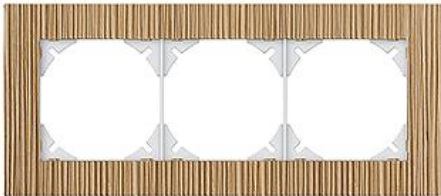

EDIZIOdue prestige Abdeckrahmen EDIZIOdue prestige

Farbe:

 chromstahl geschliffen  messing champagne  eiche relief

Bauart:

 FMI

Feller-NR: 2811-3.FMI.2D

E-NR: 334 130 660

EAN: 7611386049410

Abdeckrahmen EDIZIOdue prestige - Mit 3 EDIZIOdue Einheitsausschnitten - Horizontale Montage - Mit Zusatzrahmen weiss - eiche relief - 94 x 214 mm

Breite:	214 mm
Halogenfrei:	Ja
Höhe:	94 mm
Tiefe:	7.5 mm
Anzahl der Einheiten:	3
Mit Klappdeckel:	Nein
Einbauhöhe:	60 mm
Einbaubreite:	180 mm
Werkstoffgüte:	Edelstahl
Anzahl der Einheiten horizonta	3
Anzahl der Einheiten vertikal:	1
Werkstoff:	Metall
Befestigungsart:	Klemmbefestigung
Montagerichtung:	horizontal und vertikal
Schutzart (IP):	IP20