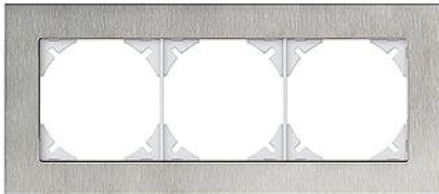

## EDIZIOdue prestige Abdeckrahmen EDIZIOdue prestige

**Farbe:**

 chromstahl geschliffen  messing champagne  eiche relief

**Bauart:**

 FMI

**Feller-NR:** 2811-3.FMI.0A

**E-NR:** 334 130 200

**EAN:** 7611386049311

Abdeckrahmen EDIZIOdue prestige - Mit 3 EDIZIOdue Einheitsausschnitten - Horizontale Montage - Mit Zusatzrahmen weiss - chromstahl geschliffen - 94 x 214 mm

<b>Breite:</b>	214 mm
<b>Halogenfrei:</b>	Ja
<b>Höhe:</b>	94 mm
<b>Tiefe:</b>	7.5 mm
<b>Anzahl der Einheiten:</b>	3
<b>Mit Klappdeckel:</b>	Nein
<b>Einbauhöhe:</b>	60 mm
<b>Einbaubreite:</b>	180 mm
<b>Werkstoffgüte:</b>	Edelstahl
<b>Anzahl der Einheiten horizonta</b>	3
<b>Anzahl der Einheiten vertikal:</b>	1
<b>Werkstoff:</b>	Metall
<b>Befestigungsart:</b>	Klemmbefestigung
<b>Montagerichtung:</b>	horizontal und vertikal
<b>Schutzart (IP):</b>	IP20