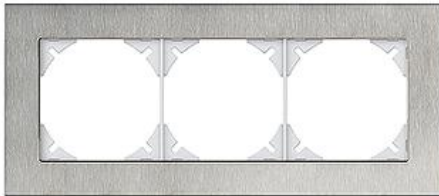

EDIZIOdue prestige Abdeckrahmen EDIZIOdue prestige

Farbe:

chromstahl geschliffen messing champagne

Bauart:

FMI

Feller-NR: 2811-3.FMI.0A

E-NR: 334 130 200

EAN: 7611386049311

Abdeckrahmen EDIZIOdue prestige - Mit 3 EDIZIOdue
Einheitsausschnitten - Horizontale Montage - Mit
Zusatzrahmen weiss - chromstahl geschliffen - 94 x 214
mm

Breite:	214 mm
Halogenfrei:	Ja
Höhe:	94 mm
Tiefe:	7.5 mm
Anzahl der Einheiten:	3
Mit Klappdeckel:	Nein
Einbauhöhe:	60 mm
Einbaubreite:	180 mm
Werkstoffgüte:	Edelstahl
Anzahl der Einheiten horizonta	3
Anzahl der Einheiten vertikal:	1
Werkstoff:	Metall
Befestigungsart:	Klemmbefestigung
Montagerichtung:	horizontal und vertikal
Schlagfestigkeit:	-
Schutzart (IP):	IP20