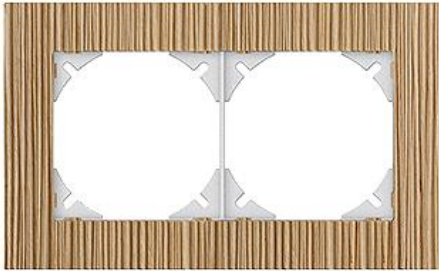

### Abdeckrahmen EDIZIOdue prestige

**Farbe:**

chromstahl geschliffen

messing champagne

eiche relief

**Bauart:**

FMI

**Feller-NR:** 2811-2.FMI.2D

**E-NR:** 334 120 660

**EAN:** 7611386049304

Abdeckrahmen EDIZIOdue prestige - Mit 2 EDIZIOdue  
Einheitsausschnitten - Horizontale Montage - Mit  
Zusatzrahmen weiss - eiche relief - 94 x 154 mm - 1 x 1

<b>Breite:</b>	154 mm
<b>Halogenfrei:</b>	Ja
<b>Höhe:</b>	94 mm
<b>Tiefe:</b>	7.5 mm
<b>Anzahl der Einheiten:</b>	2
<b>Mit Klappdeckel:</b>	Nein
<b>Einbauhöhe:</b>	60 mm
<b>Einbaubreite:</b>	120 mm
<b>Werkstoffgüte:</b>	Edelstahl
<b>Anzahl der Einheiten horizonta</b>	2
<b>Anzahl der Einheiten vertikal:</b>	1
<b>Werkstoff:</b>	Metall
<b>Befestigungsart:</b>	Klemmbefestigung
<b>Montagerichtung:</b>	horizontal und vertikal
<b>Schutzart (IP):</b>	IP20