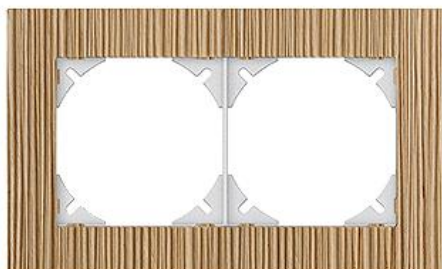

**Fiche technique: 2811-2.FMI.2D**
**EDIZIOdue prestige**
**Cadre de recouvrement EDIZIOdue prestige**

**couleur:**

- acier chromé poncé   
  laiton champagne   
  chêne relief

**Assortiment:**

- FMI

**Feller-NR:** 2811-2.FMI.2D

**E-NR:** 334 120 660

**EAN:** 7611386049304

Cadre de recouvrement EDIZIOdue prestige - Avec 2 découpes normés EDIZIOdue - Montage horizontal - Avec cadre supplémentaire blanc - chêne relief - 94 x 154 mm - 1 x 1

<b>largeur:</b>	154 mm
<b>sans halogène:</b>	Oui
<b>hauteur:</b>	94 mm
<b>profondeur:</b>	7.5 mm
<b>nombre d'unités:</b>	2
<b>avec clapet:</b>	Non
<b>hauteur d'installation:</b>	60 mm
<b>largeur d'encastrement:</b>	120 mm
<b>qualité du matériau:</b>	acier affiné
<b>nombre d'unités horizontales:</b>	2
<b>nombre d'unités verticales:</b>	1
<b>matériau:</b>	métal
<b>type de fixation:</b>	fixation à serrage
<b>sens de montage:</b>	horizontal et vertical
<b>indice de protection (IP):</b>	IP20