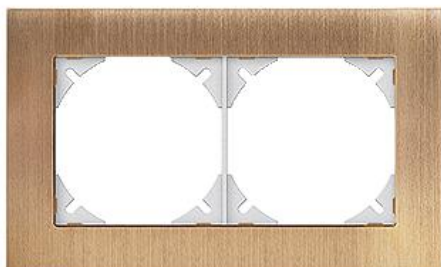

Fiche technique: 2811-2.FMI.0K
EDIZIOdue prestige

Cadre de recouvrement EDIZIOdue prestige

couleur:

- acier chromé poncé
 laiton champagne
 chêne relief

Assortiment:

- FMI

Feller-NR: 2811-2.FMI.0K

E-NR: 334 120 260

EAN: 7611386049298

Cadre de recouvrement EDIZIOdue prestige - Avec 2
 découpes normés EDIZIOdue - Montage horizontal -
 Avec cadre supplémentaire noir - laiton champagne - 94
 x 154 mm - 1 x 1

largeur:	154 mm
sans halogène:	Oui
hauteur:	94 mm
profondeur:	7.5 mm
nombre d'unités:	2
avec clapet:	Non
hauteur d'installation:	60 mm
largeur d'encastrement:	120 mm
qualité du matériau:	acier affiné
nombre d'unités horizontales:	2
nombre d'unités verticales:	1
matériau:	métal
type de fixation:	fixation à serrage
sens de montage:	horizontal et vertical
indice de protection (IP):	IP20