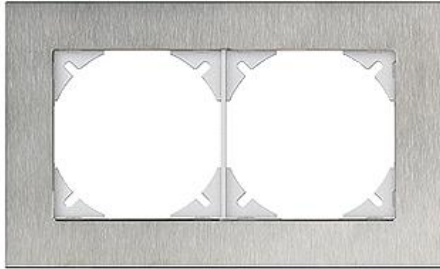

EDIZIOdue prestige Abdeckrahmen EDIZIOdue prestige

Farbe:

- chromstahl geschliffen messing champagne eiche relief

Bauart:

- FMI

Feller-NR: 2811-2.FMI.0A

E-NR: 334 120 200

EAN: 7611386049281

Abdeckrahmen EDIZIOdue prestige - Mit 2 EDIZIOdue Einheitsausschnitten - Horizontale Montage - Mit Zusatzrahmen weiss - chromstahl geschliffen - 94 x 154 mm - 1 x 1

Breite:	154 mm
Halogenfrei:	Ja
Höhe:	94 mm
Tiefe:	7.5 mm
Anzahl der Einheiten:	2
Mit Klappdeckel:	Nein
Einbauhöhe:	60 mm
Einbaubreite:	120 mm
Werkstoffgüte:	Edelstahl
Anzahl der Einheiten horizonta	2
Anzahl der Einheiten vertikal:	1
Werkstoff:	Metall
Befestigungsart:	Klemmbefestigung
Montagerichtung:	horizontal und vertikal
Schutzart (IP):	IP20