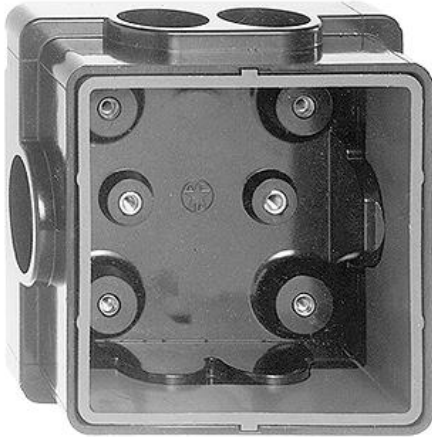

**Umido robusto getto d'alluminio**  
Scatole ad incasso in materiale duroplastico

**colore:**

 incolore

**Esecuzione:**

 GUP

**Feller-NR:** 2121.GUP.70-90

**E-NR:** 371 215 600

**EAN:** 7611386288840

Scatole ad incasso in materiale duroplastico - Per apparecchi GUP - Profondità utile 70-90 mm, regolabile - incolore - Dimensione esterna 100 x 100 mm

<b>modo di montaggio:</b>	incastrato
<b>larghezza:</b>	100 mm
<b>versione:</b>	unico
<b>senza alogeni:</b>	Sì
<b>attrezzatura:</b>	senza
<b>numero di poli del morsetto</b>	0
<b>lunghezza:</b>	100 mm
<b>piombabile:</b>	No
<b>materiale:</b>	materiale sintetico
<b>numero di ingressi:</b>	6
<b>fissaggio degli apparecchi:</b>	avvitare
<b>grado di protezione (IP):</b>	-
<b>inserimento dal retro:</b>	No