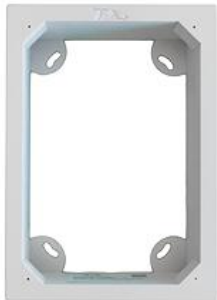

## EDIZIOdue colore

### EDIZIOdue Aufputzrahmen

SNAPFIX® kompatibel und Normen gerecht. Die neuen Aufputzrahmen aus Hartholz sind n

**Farbe:**

weiss

**Bauart:**

AP-Rahmen

**Feller-NR:** 2050.FMI.A.4X2.61

**E-NR:** 282 107 000

**EAN:** 7613175071770

EDIZIOdue - Aufputzrahmen - Hartholz weiss lackiert -  
Geeignet für SNAPFIX® Befestigungssystem -  
Anbauhöhe 60 mm - Für FMI-Kombination 8-teilig,  
senkrecht, 4 x 2 - Innenmass 244 x 124 mm -  
Aussenmass 268 x 148 mm

<b>Zusammenstellung:</b>	Aufputz-Rahmen
<b>Breite:</b>	148 mm
<b>Halogenfrei:</b>	Ja
<b>Höhe:</b>	268 mm
<b>Tiefe:</b>	60 mm
<b>Anzahl der Einheiten:</b>	8
<b>Werkstoffgüte:</b>	sonstige
<b>Gerätebreite:</b>	124 mm
<b>Gerätehöhe:</b>	244 mm
<b>Gerätetiefe:</b>	60 mm
<b>Werkstoff:</b>	Holz
<b>Montagerichtung:</b>	vertikal
<b>Schutzart (IP):</b>	-