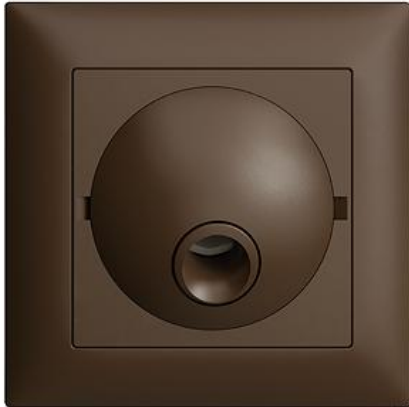

EDIZIOdue colore Anschlussdose 5 P

Farbe:

 crema

 coffee

 schwarz

 weiss

 hellgrau

 dunkelgrau

Bauart:

 F

 FMI

 FX.54

Feller-NR: 1900-5.FMI.57
E-NR: 145 710 890
EAN: 7611386375137

Anschlussdose 5 P - 16 A, 400 V, 2,5 mm² - 3 L+N+PE
- Einbautiefe 5 mm - FMI - coffee - IP20 - 88 x 88 mm

Montageart:	Unterputz
Halogenfrei:	Ja
Werkstoffgüte:	Thermoplast
Geeignet für Schutzart (IP):	IP20
Gerätebreite:	88 mm
Gerätehöhe:	88 mm
Gerätetiefe:	5 mm
Werkstoff:	Kunststoff
Anschlussstechnik:	Steckklemme

Zubehör:

	Name / Kategorie	Feller-Nr / E-NR
	Abdeckset - Für Anschlussdose 16 A - Mit Abdeckrahmen - FMI - coffee	920-1900.FMI.57 378 485 890
	Abdeckset - Für Anschlussdose 16 A - Ohne Abdeckrahmen - F - coffee	920-1900.F.57 378 036 890
	Abdeckrahmen EDIZIOdue colore - Mit EDIZIOdue Einheitsausschnitt - 88 x 88 mm - coffee	2911.FMI.57 334 911 890

Zerlegung:

Name / Kategorie

Anschlussdose 5 P - BSM - farbneutral

Feller-Nr / E-NR

1900-5.BSM

155 805 700

Abdeckset - Für Anschlussdose 16 A - Mit
Abdeckrahmen - FMI - coffee

920-1900.FMI.57