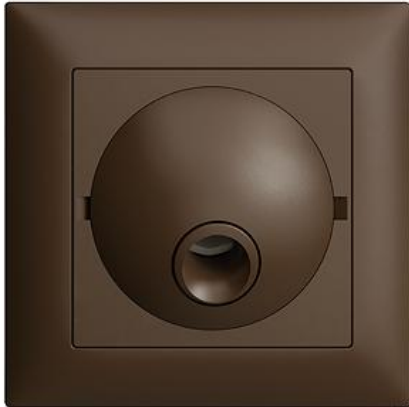

EDIZIOdue colore

Anschlussdose ohne Klemmeneinsatz

Farbe:

 crema

 coffee

 schwarz

 weiss

 hellgrau

 dunkelgrau

Bauart:

 F

 FMI

 FX.54

Feller-NR: 1900-0.FMI.57
E-NR: 145 718 890
EAN: 7611386368252

Montageart:	Unterputz
Halogenfrei:	Ja
Werkstoffgüte:	Thermoplast
Geeignet für Schutzart (IP):	IP20
Gerätebreite:	88 mm
Gerätehöhe:	88 mm
Gerätetiefe:	5 mm
Werkstoff:	Kunststoff
Anschlusstechnik:	ohne Klemme

Anschlussdose ohne Klemmeneinsatz - Kann als Durchgangsdose für Lautsprecherkabel verwendet werden - Einbautiefe 5 mm - FMI - coffee - IP20 - 88 x 88 mm

Zubehör:

	Name / Kategorie	Feller-Nr / E-NR
	Abdeckset - Für Anschlussdose 16 A - Mit Abdeckrahmen - FMI - coffee	920-1900.FMI.57 378 485 890
	Abdeckset - Für Anschlussdose 16 A - Ohne Abdeckrahmen - F - coffee	920-1900.F.57 378 036 890
	Abdeckrahmen EDIZIOdue colore - Mit EDIZIOdue Einheitsausschnitt - 88 x 88 mm - coffee	2911.FMI.57 334 911 890

Zerlegung:

	Name / Kategorie	Feller-Nr / E-NR
	Anschlussdose ohne Klemmeneinsatz - BSM - farbneutral	1900-0.BSM 155 800 700
	Abdeckset - Für Anschlussdose 16 A - Mit Abdeckrahmen - FMI - coffee	920-1900.FMI.57 378 485 890