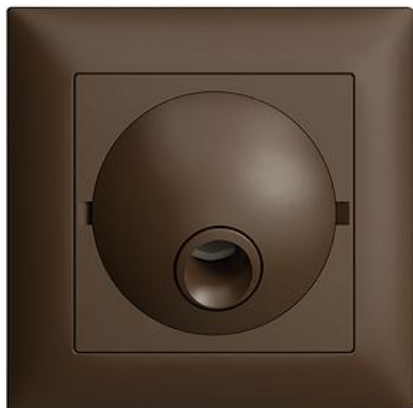

EDIZIOdue colore

Anschlussdose ohne Klemmeneinsatz

Farbe:

 crema

 coffee

 schwarz

 weiss

 hellgrau

 dunkelgrau

Bauart:

 F

 FMI

 FX.54

Feller-NR: 1900-0.FMI.57

E-NR: 145 718 890

EAN: 7611386368252

Anschlussdose ohne Klemmeneinsatz - Kann als Durchgangsdose für Lautsprecherkabel verwendet werden - Einbautiefe 5 mm - FMI - coffee - IP20 - 88 x 88 mm

Montageart:	Unterputz
Halogenfrei:	Ja
Werkstoffgüte:	Thermoplast
Geeignet für Schutzart (IP):	IP20
Gerätebreite:	88 mm
Gerätehöhe:	88 mm
Gerätetiefe:	5 mm
Werkstoff:	Kunststoff
Anschlusstechnik:	ohne Klemme

Zubehör:

	Name / Kategorie	Feller-Nr / E-NR
	Abdeckset - Für Anschlussdose 16 A - Mit Abdeckrahmen - FMI - coffee	920-1900.FMI.57 378 485 890
	Abdeckset - Für Anschlussdose 16 A - Ohne Abdeckrahmen - F - coffee	920-1900.F.57 378 036 890
	Abdeckrahmen EDIZIOdue colore - Mit EDIZIOdue Einheitsausschnitt - 88 x 88 mm - coffee	2911.FMI.57 334 911 890