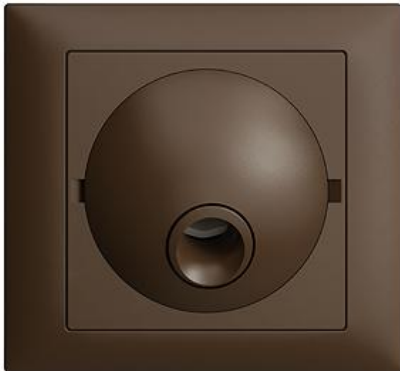

EDIZIOdue colore

Anschlussdose ohne Klemmeneinsatz

Farbe:

 crema

 coffee

 schwarz

 weiss

 hellgrau

 dunkelgrau

Bauart:

 FKE

Feller-NR: 1900-0.FKE.57

E-NR: 145 608 890

EAN: 7611386368139

Anschlussdose ohne Klemmeneinsatz - Einbautiefe 5 mm - FKE - coffee - IP20 - 70 x 70 mm

Montageart:	Unterputz
Halogenfrei:	Ja
Werkstoffgüte:	Thermoplast
Geeignet für Schutzart (IP):	IP20
Gerätebreite:	70 mm
Gerätehöhe:	70 mm
Gerätetiefe:	5 mm
Werkstoff:	Kunststoff
Anschlusstechnik:	ohne Klemme

Zubehör:

	Name / Kategorie	Feller-Nr / E-NR
	Abdeckset - Für Anschlussdose 16 A - Ohne Abdeckrahmen - F - coffee	920-1900.F.57 378 036 890
	Befestigungsplatte - 1 x 1 - Mit 1 Einheitsausschnitt - 70 x 70 mm	2711.JK 376 164 000
	Abdeckrahmen EDIZIOdue colore - FKE - coffee	2911.FKE.57 334 901 890

Zerlegung:

	Name / Kategorie	Feller-Nr / E-NR
	Befestigungsplatte - 1 x 1 - Mit 1 Einheitsausschnitt - 70 x 70 mm	2711.JK 376 164 000
	Anschlussdose ohne Klemmeneinsatz - F - coffee	1900-0.F.57 145 738 890
	Abdeckrahmen EDIZIOdue colore - FKE - coffee	2911.FKE.57 334 901 890