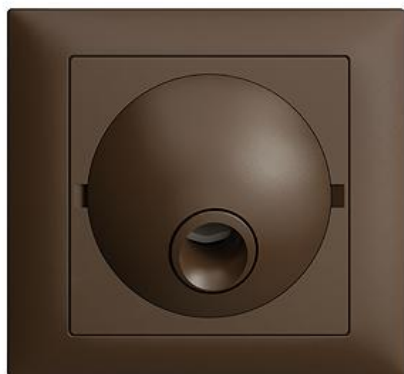

Scheda dati: 1900-0.FKE.57

EDIZIOdue colore

Scatola di raccordo senza morsetti

colore:

crema

coffee

nero

bianco

grigio chiaro

grigio scuro

Esecuzione:

FKE

Feller-NR: 1900-0.FKE.57

E-NR: 145 608 890

EAN: 7611386368139

Scatola di raccordo senza morsetti - Profondità 5 mm -
FKE - coffee - IP20 - 70 x 70 mm

modo di montaggio: incastrato

senza alogeni: Sì

qualità del materiale: materiale termoplastico

adatto per grado di protezione (IP) IP20

larghezza dell'apparecchio: 70 mm

altezza dell'apparecchio: 70 mm

profondità dell'apparecchio: 5 mm

materiale: materiale sintetico

tecnica di collegamento: senza morsetto

Accessorio:

Name / Kategorie

Set di copertura - Per scatola di raccordo 16 A - 920-1900.F.57

Senza telaio di copertura - F - coffee

Feller-Nr / E-NR