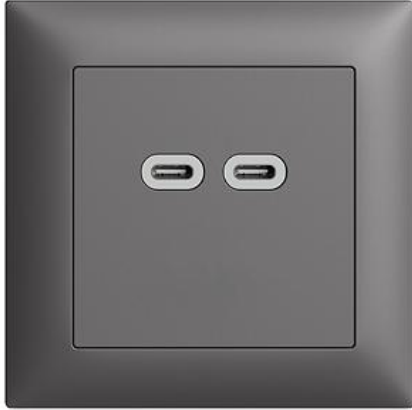

EDIZIOdue colore USB-Ladesteckdose

Farbe:

 crema

 coffee

 schwarz

 weiss

 hellgrau

 dunkelgrau

Bauart:

 F

 FMI

 FX.54

Feller-NR: 1540.CC-A.FMI.67

E-NR: 960 900 040

EAN: 7613175424828

Ausführung:

Buchse

Max. Ausgangsstrom:

3600 mA

Betriebsspannung:

230 - 230 V

USB-Ladesteckdose - 230 V AC - Ausgangsleistung 18 W - Es können bis zu 2 Geräte parallel angeschlossen werden - Leistungsaufnahme (Standby) max. 100 mW - Überlastsicher und kurzschlussfest - 2 USB-Anschlüsse Typ C - Ausgangsspannung 5-12 V DC - Mit Steckklemmen - Einbautiefe 41 mm - FMI - dunkelgrau - IP20 - 88 x 88 mm

Zerlegung:

Name / Kategorie

USB-Ladesteckdose - 230 V AC -
Ausgangsleistung 18 W - 2 USB-Anschlüsse
Typ C - Mit Steckklemmen - BSM -
farbneutral

Feller-Nr / E-NR

1540.CC-A.BSM
960 903 790

Abdeckset - Für USB-Ladesteckdose - Mit
Abdeckrahmen - FMI - dunkelgrau