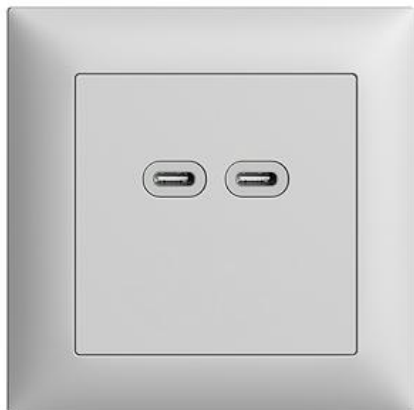

EDIZIOdue colore

Presa di carica USB

colore:

 crema

 coffee

 nero

 bianco

 grigio chiaro

 grigio scuro

Esecuzione:

 F

 FMI

 FX.54

Feller-NR: 1540.CC-A.FMI.65

E-NR: 960 900 030

EAN: 7613175424811

Presa di carica USB - 230 V AC - Potenza di uscita 18 W - Possono collegare in parallelo fino a 2 apparecchi - Potenza assorbita (stand-by) mass. 100 mW - Protezione contro il sovraccarico e resistenti ai cortocircuiti - 2 attacchi USB tipo C - Tensione in uscita 5-12 V DC - Con morsetti a innesto - Profondità 41 mm - FMI - grigio chiaro - IP20 - 88 x 88 mm

resistenza agli urti:

-

Scomposizione:

Name / Kategorie

Preso di carica USB - 230 V AC - Potenza di uscita 18 W - 2 attacchi USB tipo C - Con morsetti a innesto - BSM - incolore

Feller-Nr / E-NR

1540.CC-A.BSM
960 903 790