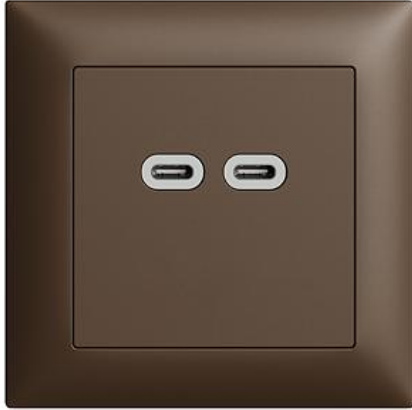

EDIZIOdue colore USB-Ladesteckdose

Farbe:

 crema

 coffee

 schwarz

 weiss

 hellgrau

 dunkelgrau

Bauart:

 F

 FMI

 FX.54

Feller-NR: 1540.CC-A.FMI.57

E-NR: 960 900 890

EAN: 7613175424781

Ausführung:

Buchse

Max. Ausgangsstrom:

3600 mA

Betriebsspannung:

230 - 230 V

USB-Ladesteckdose - 230 V AC - Ausgangsleistung 18 W - Es können bis zu 2 Geräte parallel angeschlossen werden - Leistungsaufnahme (Standby) max. 100 mW - Überlastsicher und kurzschlussfest - 2 USB-Anschlüsse Typ C - Ausgangsspannung 5-12 V DC - Mit Steckklemmen - Einbautiefe 41 mm - FMI - coffee - IP20 - 88 x 88 mm

Zerlegung:

Name / Kategorie

USB-Ladesteckdose - 230 V AC -
Ausgangsleistung 18 W - 2 USB-Anschlüsse
Typ C - Mit Steckklemmen - BSM -
farbneutral

Feller-Nr / E-NR

1540.CC-A.BSM
960 903 790

Abdeckset - Für USB-Ladesteckdose - Mit
Abdeckrahmen - FMI - coffee