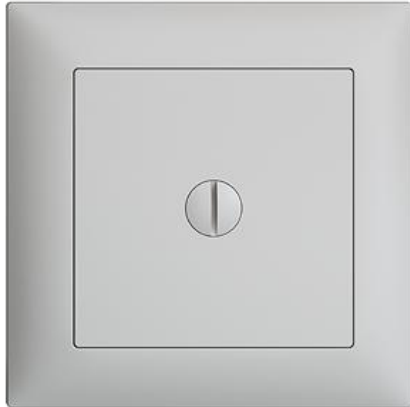

## EDIZIOdue colore Transformator für Rufleuchte

**Farbe:**

 crema

 coffee

 schwarz

 weiss

 hellgrau

 dunkelgrau

**Bauart:**

 F

 FMI

**Feller-NR:** 1340.FMI.65

**E-NR:** 960 204 030

**EAN:** 7611386347585

Transformator für Rufleuchte - 230 / 12 V AC, 1,5 VA -  
FMI - hellgrau - IP20 - 88 x 88 mm

<b>Breite:</b>	88 mm
<b>Höhe:</b>	88 mm
<b>Art des Trafos:</b>	Netztrafo
<b>Geeignet für Reiheneinbau:</b>	Nein
<b>Länge:</b>	88 mm
<b>Breite in Teilungseinheiten:</b>	0
<b>Kurzschlussicher:</b>	Nein
<b>Primärspannung:</b>	230 V
<b>Sekundärspannung 1:</b>	12 V
<b>Sekundärstromstärke 1:</b>	0.125 A

**Zubehör:**

	<b>Name / Kategorie</b>	<b>Feller-Nr / E-NR</b>
	Abdeckset - Für Rufleuchten-Transformator - Mit Abdeckrahmen - FMI - hellgrau	920-1340.FMI.65 378 207 030
	Abdeckset - Für Rufleuchten-Transformator - Ohne Abdeckrahmen - F - hellgrau	920-1340.F.65 378 204 030
	Abdeckrahmen EDIZIOdue colore - Mit EDIZIOdue Einheitsausschnitt - 88 x 88 mm - hellgrau	2911.FMI.65 334 911 030

**Zerlegung:**

	<b>Name / Kategorie</b>	<b>Feller-Nr / E-NR</b>
	Transformator für Ruffleuchte - BSM - farbneutral	1340.BSM 960 800 700
	Abdeckset - Für Ruffleuchten-Transformator - Mit Abdeckrahmen - FMI - hellgrau	920-1340.FMI.65 378 207 030