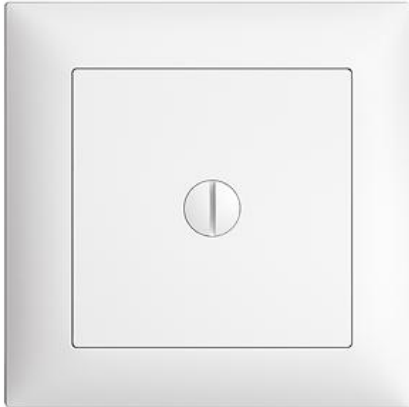

EDIZIOdue colore Transformator für Ruffleuchte

Farbe:

 crema

 coffee

 schwarz

 weiss

 hellgrau

 dunkelgrau

Bauart:

 F

 FMI

Feller-NR: 1340.FMI.61

E-NR: 960 204 000

EAN: 7611386347448

Transformator für Ruffleuchte - 230 / 12 V AC, 1,5 VA -
FMI - weiss - IP20 - 88 x 88 mm

Breite:	88 mm
Höhe:	88 mm
Art des Trafos:	Netztrafo
Geeignet für Reiheneinbau:	Nein
Länge:	88 mm
Breite in Teilungseinheiten:	0
Kurzschlussicher:	Nein
Primärspannung:	230 V
Sekundärspannung 1:	12 V
Sekundärstromstärke 1:	0.125 A

Zubehör:

	Name / Kategorie	Feller-Nr / E-NR
	Abdeckset - Für Ruffleuchten-Transformator - Mit Abdeckrahmen - FMI - weiss	920-1340.FMI.61 378 207 000
	Abdeckset - Für Ruffleuchten-Transformator - Ohne Abdeckrahmen - F - weiss	920-1340.F.61 378 204 000
	Abdeckrahmen EDIZIOdue colore - Mit EDIZIOdue Einheitsausschnitt - 88 x 88 mm - weiss	2911.FMI.61 334 911 000