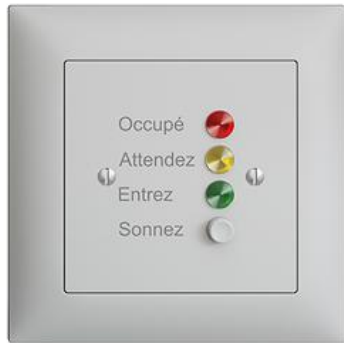

EDIZIOdue colore Türstation für Rufleuchte

Farbe:

 crema

 coffee

 schwarz

 weiss

 hellgrau

 dunkelgrau

Tiefe: 20 mm

Türstation für Rufleuchte - Mit Taster und Summer -
Anzeige mittels roter, gelber, grüner LED - Mit
Schraubklemmen - Beschriftung französisch -
Einbautiefe 20 mm - FMI - hellgrau - IP20

Zubehör:

Name / Kategorie

Feller-Nr / E-NR

Abdeckset - Für Rufleuchten-Türstation - 920-1334.FMI.F.65
Beschriftung französisch - Mit Abdeckrahmen - 378 221 030
FMI - hellgrau

Abdeckset - Für Rufleuchten-Türstation - 920-1334.F.F.65
Beschriftung französisch - Ohne Abdeckrahmen 378 202 030
- F - hellgrau

Zerlegung:

Name / Kategorie

Türstation für Rufleuchte - Mit Taster und
Summer - Anzeige mittels roter, gelber, grüner
LED - BSM - farbneutral

Feller-Nr / E-NR

1334.BSM
962 771 000

Abdeckset - Für Rufleuchten-Türstation -
Beschriftung französisch - Mit Abdeckrahmen -
FMI - hellgrau