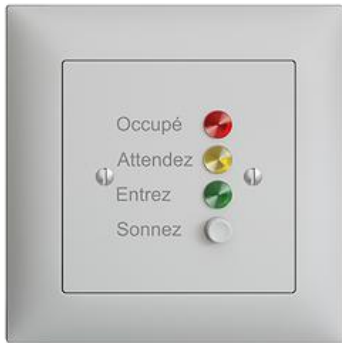

EDIZIOdue colore Türstation für Rufleuchte

Farbe:

 crema

 coffee

 schwarz

 weiss

 hellgrau

 dunkelgrau

Tiefe: 20 mm

Türstation für Rufleuchte - Mit Taster und Summer -
Anzeige mittels roter, gelber, grüner LED - Mit
Schraubklemmen - Beschriftung französisch -
Einbautiefe 20 mm - FMI - hellgrau - IP20

Zubehör:

Name / Kategorie

Feller-Nr / E-NR

Abdeckset - Für Rufleuchten-Türstation - 920-1334.FMI.F.65
Beschriftung französisch - Mit Abdeckrahmen - 378 221 030
FMI - hellgrau

Abdeckset - Für Rufleuchten-Türstation - 920-1334.F.F.65
Beschriftung französisch - Ohne Abdeckrahmen 378 202 030
- F - hellgrau

Zerlegung:

Name / Kategorie

Türstation für Rufleuchte - Mit Taster und
Summer - Anzeige mittels roter, gelber, grüner
LED - BSM - farbneutral

Feller-Nr / E-NR

1334.BSM
962 771 000

Abdeckset - Für Rufleuchten-Türstation -
Beschriftung französisch - Mit Abdeckrahmen -
FMI - hellgrau