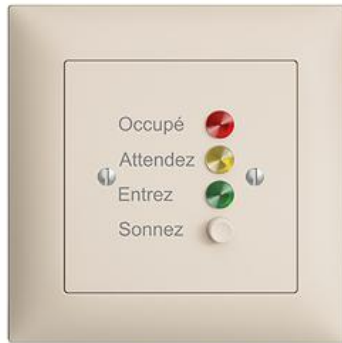

EDIZIOdue colore Türstation für Rufleuchte

Farbe:

 crema

 coffee

 schwarz

 weiss

 hellgrau

 dunkelgrau

Tiefe: 20 mm

Türstation für Rufleuchte - Mit Taster und Summer -
Anzeige mittels roter, gelber, grüner LED - Mit
Schraubklemmen - Beschriftung französisch -
Einbautiefe 20 mm - FMI - crema - IP20

Zubehör:

Name / Kategorie

Feller-Nr / E-NR

Abdeckset - Für Rufleuchten-Türstation - 920-1334.FMI.F.35
Beschriftung französisch - Mit Abdeckrahmen - 378 221 010
FMI - crema

Abdeckset - Für Rufleuchten-Türstation - 920-1334.F.F.35
Beschriftung französisch - Ohne Abdeckrahmen 378 202 010
- F - crema

Zerlegung:

Name / Kategorie

Türstation für Rufleuchte - Mit Taster und
Summer - Anzeige mittels roter, gelber, grüner
LED - BSM - farbneutral

Feller-Nr / E-NR

1334.BSM
962 771 000

Abdeckset - Für Rufleuchten-Türstation -
Beschriftung französisch - Mit Abdeckrahmen -
FMI - crema