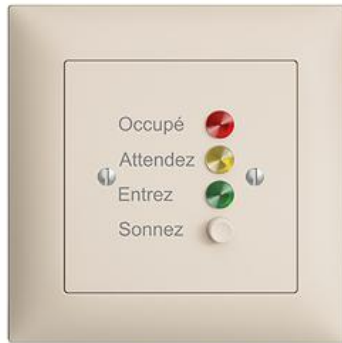

## EDIZIOdue colore Türstation für Rufleuchte

### Farbe:

 crema

 coffee

 schwarz

 weiss

 hellgrau

 dunkelgrau

**Tiefe:** 20 mm

Türstation für Rufleuchte - Mit Taster und Summer -  
Anzeige mittels roter, gelber, grüner LED - Mit  
Schraubklemmen - Beschriftung französisch -  
Einbautiefe 20 mm - FMI - crema - IP20

Zerlegung:

**Name / Kategorie**

Türstation für Rufleuchte - Mit Taster und  
Summer - Anzeige mittels roter, gelber, grüner  
LED - BSM - farbneutral

**Feller-Nr / E-NR**

1334.BSM  
962 771 000

Abdeckset - Für Rufleuchten-Türstation -  
Beschriftung französisch - Mit Abdeckrahmen -  
FMI - crema