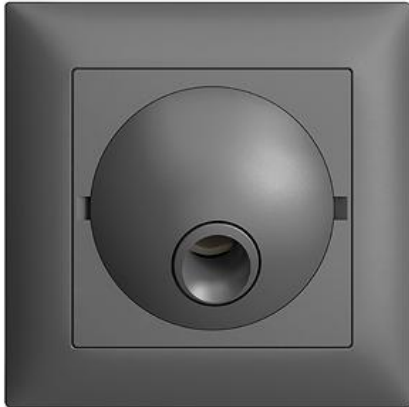

EDIZIOdue colore

Anschlussdose für Ruffleuchte

Farbe:

 crema

 coffee

 schwarz

 weiss

 hellgrau

 dunkelgrau

Bauart:

 F

 FMI

Feller-NR: 1300-8.FMI.67

E-NR: 562 210 040

EAN: 7611386350387

Anschlussdose für Ruffleuchte - Mit 8 Klemmen - FMI - dunkelgrau - IP20 - 88 x 88 mm

Montageart:	Unterputz
Halogenfrei:	Ja
Werkstoffgüte:	Thermoplast
Geeignet für Schutzart (IP):	IP20
Gerätebreite:	88 mm
Gerätehöhe:	88 mm
Gerätetiefe:	32 mm
Werkstoff:	Kunststoff
Anschlussstechnik:	Schraubklemme

Zerlegung:

	Name / Kategorie	Feller-Nr / E-NR
	Anschlussdose für Rufleuchte - BSM - farbneutral	1300-8.BSM 962 836 700
	Abdeckset - Für Rufleuchten-Anschlussdose - Mit Abdeckrahmen - FMI - dunkelgrau	920-1300.FMI.67 378 206 040