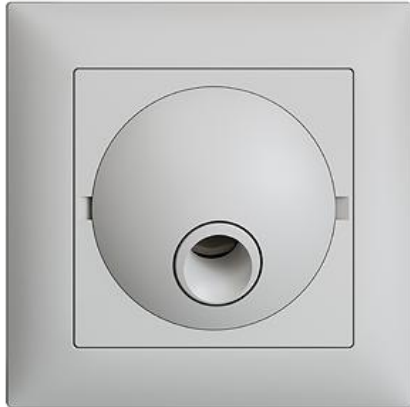

## EDIZIOdue colore

### Anschlussdose für Ruffleuchte

**Farbe:**

 crema

 coffee

 schwarz

 weiss

 hellgrau

 dunkelgrau

**Bauart:**

 F

 FMI

**Feller-NR:** 1300-8.FMI.65  
**E-NR:** 562 210 030  
**EAN:** 7611386350370

Anschlussdose für Ruffleuchte - Mit 8 Klemmen - FMI - hellgrau - IP20 - 88 x 88 mm

<b>Montageart:</b>	Unterputz
<b>Halogenfrei:</b>	Ja
<b>Werkstoffgüte:</b>	Thermoplast
<b>Geeignet für Schutzart (IP):</b>	IP20
<b>Gerätebreite:</b>	88 mm
<b>Gerätehöhe:</b>	88 mm
<b>Gerätetiefe:</b>	32 mm
<b>Werkstoff:</b>	Kunststoff
<b>Anschlussstechnik:</b>	Schraubklemme

**Zerlegung:**

	<b>Name / Kategorie</b>	<b>Feller-Nr / E-NR</b>
	Anschlussdose für Rufleuchte - BSM - farbneutral	1300-8.BSM 962 836 700
	Abdeckset - Für Rufleuchten-Anschlussdose - Mit Abdeckrahmen - FMI - hellgrau	920-1300.FMI.65 378 206 030