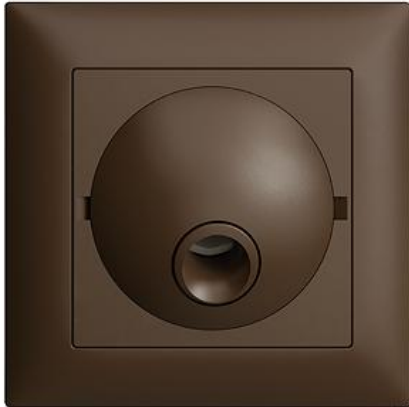

EDIZIOdue colore

Anschlussdose für Rufleuchte

Farbe:

 crema

 coffee

 schwarz

 weiss

 hellgrau

 dunkelgrau

Bauart:

 F

 FMI

Feller-NR: 1300-8.FMI.57
E-NR: 562 210 890
EAN: 7611386355061

Anschlussdose für Rufleuchte - Mit 8 Klemmen - FMI - coffee - IP20 - 88 x 88 mm

Montageart:	Unterputz
Halogenfrei:	Ja
Werkstoffgüte:	Thermoplast
Geeignet für Schutzart (IP):	IP20
Gerätebreite:	88 mm
Gerätehöhe:	88 mm
Gerätetiefe:	32 mm
Werkstoff:	Kunststoff
Anschlussstechnik:	Schraubklemme

Zubehör:

	Name / Kategorie	Feller-Nr / E-NR
	Abdeckset - Für Rufleuchten-Anschlussdose - Mit Abdeckrahmen - FMI - coffee	920-1300.FMI.57 378 206 890
	Abdeckset - Für Rufleuchten-Anschlussdose - Ohne Abdeckrahmen - F - coffee	920-1300.F.57 378 200 890
	Abdeckrahmen EDIZIOdue colore - Mit EDIZIOdue Einheitsausschnitt - 88 x 88 mm - coffee	2911.FMI.57 334 911 890

Zerlegung:

	Name / Kategorie	Feller-Nr / E-NR
	Anschlussdose für Rufleuchte - BSM - farbneutral	1300-8.BSM 962 836 700
	Abdeckset - Für Rufleuchten-Anschlussdose - Mit Abdeckrahmen - FMI - coffee	920-1300.FMI.57 378 206 890