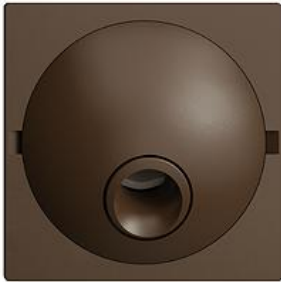

EDIZIOdue colore

Anschlussdose für Ruffleuchte

Farbe:

 crema

 coffee

 schwarz

 weiss

 hellgrau

 dunkelgrau

Bauart:

 F

 FMI

Feller-NR: 1300-8.F.57
E-NR: 562 610 890
EAN: 7611386351322

Anschlussdose für Ruffleuchte - Mit 8 Klemmen - F -
coffee - IP20 - 60 x 60 mm

Montageart:	Aufputz
Halogenfrei:	Ja
Werkstoffgüte:	Thermoplast
Geeignet für Schutzart (IP):	IP20
Gerätebreite:	60 mm
Gerätehöhe:	60 mm
Gerätetiefe:	32 mm
Werkstoff:	Kunststoff
Anschlussstechnik:	Schraubklemme

Zubehör:

Name / Kategorie	Feller-Nr / E-NR
Abdeckset - Für Ruffleuchten-Anschlussdose -	920-1300.F.57
Ohne Abdeckrahmen - F - coffee	378 200 890

Zerlegung:

Name / Kategorie	Feller-Nr / E-NR
Anschlussdose für Ruffleuchte - BSE -	1300-8.BSE
farbneutral	962 836 500