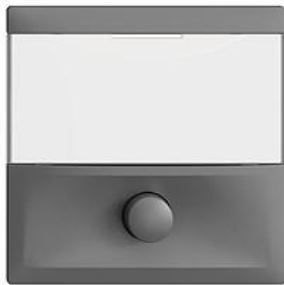

EDIZIOdue colore

Sonnerie-Drucktaster mit Bezeichnungsschild Plexiglasscheibe mit Namensschild weiss

Farbe:

 crema

 coffee

 schwarz

 weiss

 hellgrau

Sonnerie-Drucktaster mit Bezeichnungsschild -
Plexiglasscheibe mit Namensschild weiss - 6 A, 250 V -
Mit Schraubklemmen - Schliesser - 1 L - Einbautiefe 35
mm - F - dunkelgrau - IP20 - 60 x 60 mm

Montageart:	Unterputz
Einbautiefe:	35 mm
Mit Namensschild:	Ja
Werkstoff:	Kunststoff
Mit Beleuchtung:	Nein

Zubehör:

Name / Kategorie

Abdeckset - Für Sonnerie-Drucktaster -
Plexiglasscheibe mit Namensschild weiss -
Ohne Abdeckrahmen - F - dunkelgrau

Feller-Nr / E-NR

920-1262.F.67
378 034 040

Zerlegung:

Name / Kategorie

Sonnerie-Drucktaster unbeleuchtet mit
Namensschild - Schliesser - 1 L - BSE -
dunkelgrau

Feller-Nr / E-NR

1262.BSE.67
963 725 040

Abdeckset - Für Sonnerie-Drucktaster -
Plexiglasscheibe mit Namensschild weiss -
Ohne Abdeckrahmen - F - dunkelgrau