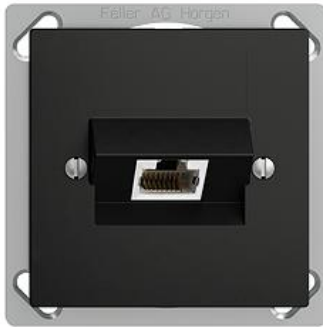

EDIZIOdue colore
Presa RJ45 ITplus®

colore:

crema

coffee

nero

bianco

grigio chiaro

grigio scuro

Esecuzione:

FM.TE

Feller-NR: 1198-118.FM.TE.ITS.60

E-NR: 878 454 950

EAN: 7611386725208

Preso RJ45 ITplus® - Semplice, schermata - Uscita obliqua - Con morsetti a vite - 8-poli - Profondità 25 mm - FMTE - nero - IP20 - 70 x 70 mm

tipo di collegamento:	vite
direzione di uscita:	obliquo
adatto per numero di prese/prese mobili:	1
categoria:	altri
tipo di fissaggio:	avvitare
prese schermate:	Sì
tipo di connettore:	RJ45 8(8)
a parete:	No
con prese/prese mobili:	Sì
grado di protezione (IP):	IP20

Accessorio:

	Name / Kategorie	Feller-Nr / E-NR
	Set di copertura - Presa per RJ45, T+T, ITplus® - Uscita obliqua semplice - Senza telaio di copertura - F - nero	920-1196-018.F.60 878 905 950
	Placca di fissaggio - 1 x 1 - Con 1 ritaglio unitario - 70 x 70 mm	2711.JK 376 164 000