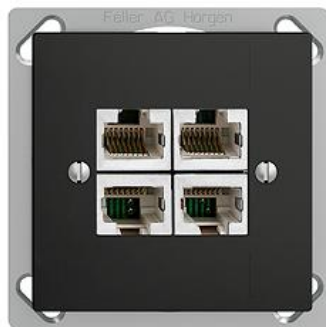

EDIZIOdue colore

Prise RJ45 ITplus®

couleur:
 crema

 coffee

 noir

 blanc

 gris clair

 gris foncé

Assortiment:
 FM.TE

Feller-NR: 1196-448.FM.TE.ITS.60

E-NR: 878 459 950

EAN: 7611386722627

Prise RJ45 ITplus® - Quadruple, blindé - Séparée -
Sortie plate - Avec bornes à vis - 4-pôles - Profondeur
25 mm - FMTE - noir - IP20 - 70 x 70 mm

| | |
|--|-----------|
| mode de raccordement: | vis |
| direction de sortie: | droit |
| approprié pour nombre de fiches/prises mobiles: | 4 |
| catégorie: | autre |
| type de fixation: | visser |
| douilles protégées: | Oui |
| type de connecteur: | RJ45 8(4) |
| montage apparent: | Non |
| avec douilles/prises mobiles: | Oui |
| indice de protection (IP): | IP20 |

Fiche technique: 1196-448.FM.TE.ITS.60

Décomposition:

Name / Kategorie

Plaque de fixation - 1 x 1 - Avec 1 découpe normé - 70 x 70 mm

Feller-Nr / E-NR

2711.JK
376 164 000

Prise RJ45 ITplus® - Quadruple, blindé - Séparée - Sortie plate - 4-pôles - F - noir