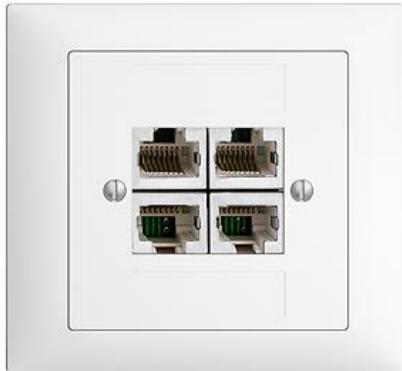

EDIZIOdue colore RJ45-Dose ITplus®

Farbe:

 crema

 coffee

 schwarz

 weiss

 hellgrau

 dunkelgrau

Bauart:

 FKE

Feller-NR: 1196-448.FKE.ITS.61

E-NR: 878 419 000

EAN: 7611386828114

RJ45-Dose ITplus® - Vierfach, geschirmt - getrennt - Gerade Steckrichtung - Mit Schraubklemmen - 4-polig - Einbautiefe 25 mm - FKE - weiss - IP20 - 80 x 86 mm

| | |
|--|-----------|
| Anschlussart: | Schraube |
| Auslassrichtung: | gerade |
| Geeignet für Anzahl Buchsen/Kupplungen: | 4 |
| Kategorie: | sonstige |
| Befestigungsart: | schrauben |
| Buchsen geschirmt: | Ja |
| Steckverbindertyp: | RJ45 8(4) |
| Aufputzmontage: | Nein |
| Mit Buchsen/Kupplungen: | Ja |
| Schutzart (IP): | IP20 |

Zerlegung:

| | Name / Kategorie | Feller-Nr / E-NR |
|--|---|----------------------------------|
|  | Befestigungsplatte - 1 x 1 - Mit 1 Einheitsausschnitt - 70 x 70 mm | 2711.JK 376 164 000 |
|  | Abdeckrahmen EDIZIOdue colore - FKE - weiss | 2911.FKE.61 334 901 000 |
|  | RJ45-Dose ITplus® - Vierfach, geschirmt - getrennt - Gerade Steckrichtung - 4-polig - F - weiss | 1196-448.F.ITS.61 878 619 000 |