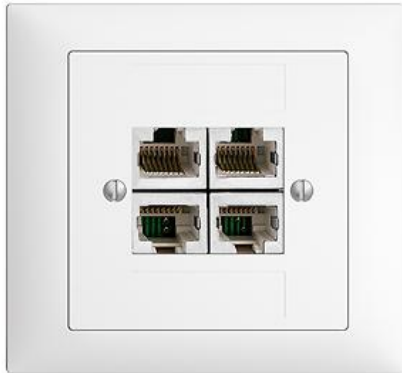

## EDIZIOdue colore RJ45-Dose ITplus®

**Farbe:**

 crema

 coffee

 schwarz

 weiss

 hellgrau

 dunkelgrau

**Bauart:**

 FKE

**Feller-NR:** 1196-448.FKE.ITS.61

**E-NR:** 878 419 000

**EAN:** 7611386828114

RJ45-Dose ITplus® - Vierfach, geschirmt - getrennt - Gerade Steckrichtung - Mit Schraubklemmen - 4-polig - Einbautiefe 25 mm - FKE - weiss - IP20 - 80 x 86 mm

<b>Anschlussart:</b>	Schraube
<b>Auslassrichtung:</b>	gerade
<b>Geeignet für Anzahl Buchsen/Kupplungen:</b>	4
<b>Kategorie:</b>	sonstige
<b>Befestigungsart:</b>	schrauben
<b>Buchsen geschirmt:</b>	Ja
<b>Steckverbindertyp:</b>	RJ45 8(4)
<b>Aufputzmontage:</b>	Nein
<b>Mit Buchsen/Kupplungen:</b>	Ja
<b>Schutzart (IP):</b>	IP20

Zerlegung:

	Name / Kategorie	Feller-Nr / E-NR
	Befestigungsplatte - 1 x 1 - Mit 1 Einheitsausschnitt - 70 x 70 mm	2711.JK 376 164 000
	Abdeckrahmen EDIZIOdue colore - FKE - weiss	2911.FKE.61 334 901 000
	RJ45-Dose ITplus® - Vierfach, geschirmt - getrennt - Gerade Steckrichtung - 4-polig - F - weiss	1196-448.F.ITS.61 878 619 000